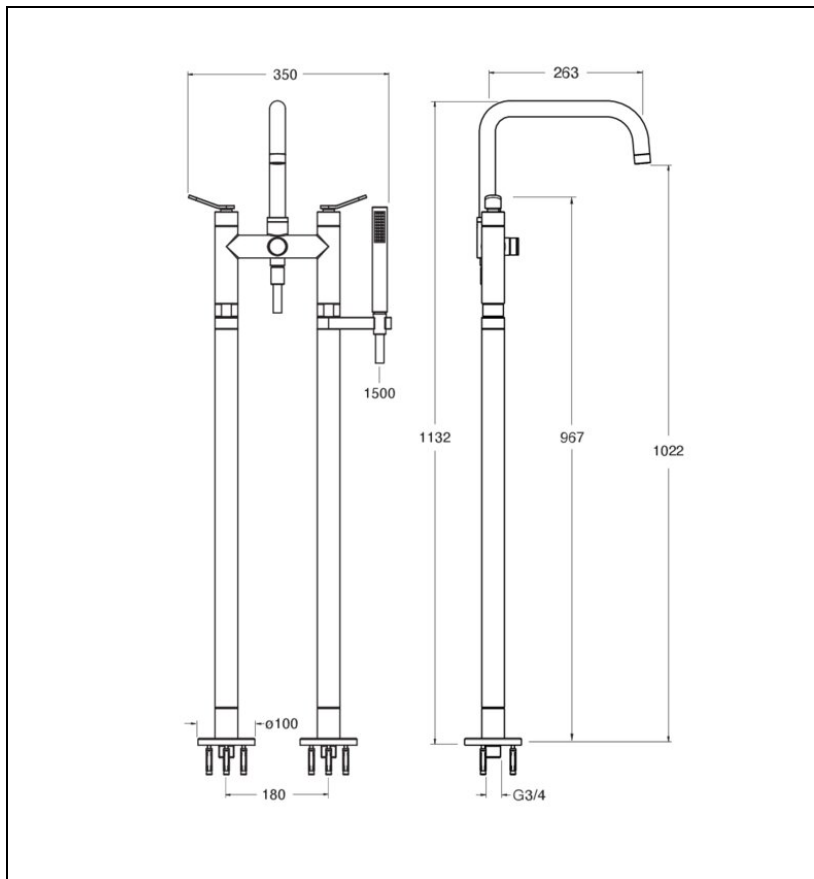

ES10875 : Mélangeur bain douche sur pied EAST SIDE

CRISTINA
RUBINETTERIE
ondyna

75 > chromé noir brossé

Caractéristiques

- Mélangeur bain douche sur pied
- Avec flexible "Long Life" et douchette anticalcaire
- Hauteur 1 132 mm
- Saillie 263 mm
- Hauteur sous bec 1 022 mm
- Garantie 8 ans