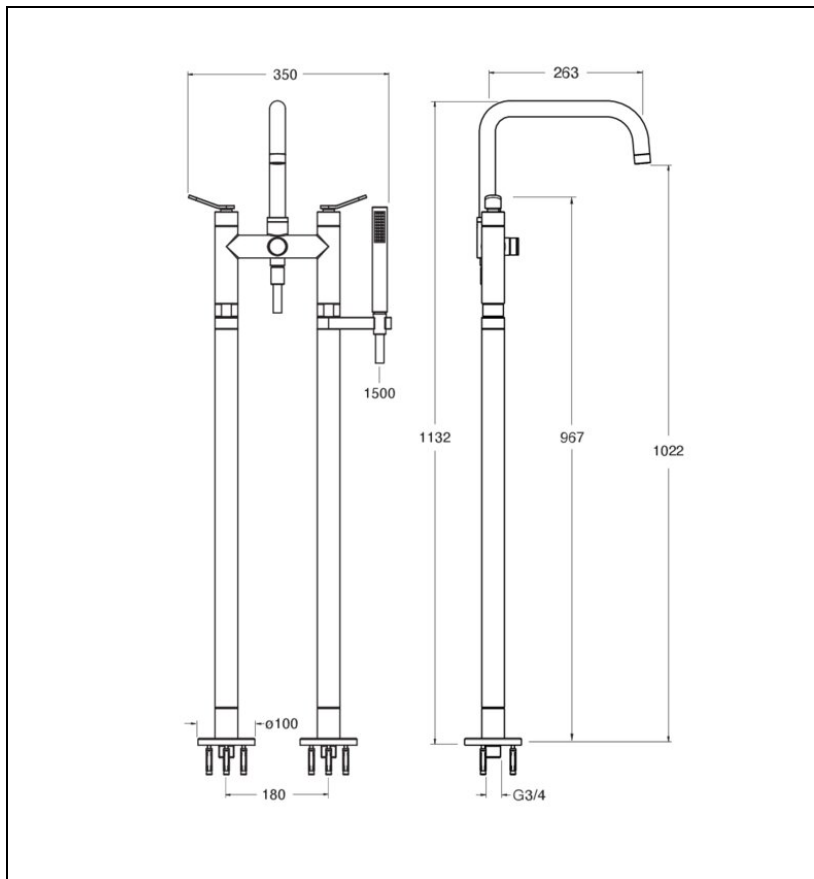

ES10877 : Mélangeur bain douche sur pied EAST SIDE

CRISTINA
RUBINETTERIE
ondyna

77 > métal brossé

Caractéristiques

- Mélangeur bain douche sur pied
- Avec flexible "Long Life" et douchette anticalcaire
- Hauteur 1 132 mm
- Saillie 263 mm
- Hauteur sous bec 1 022 mm
- Garantie 8 ans