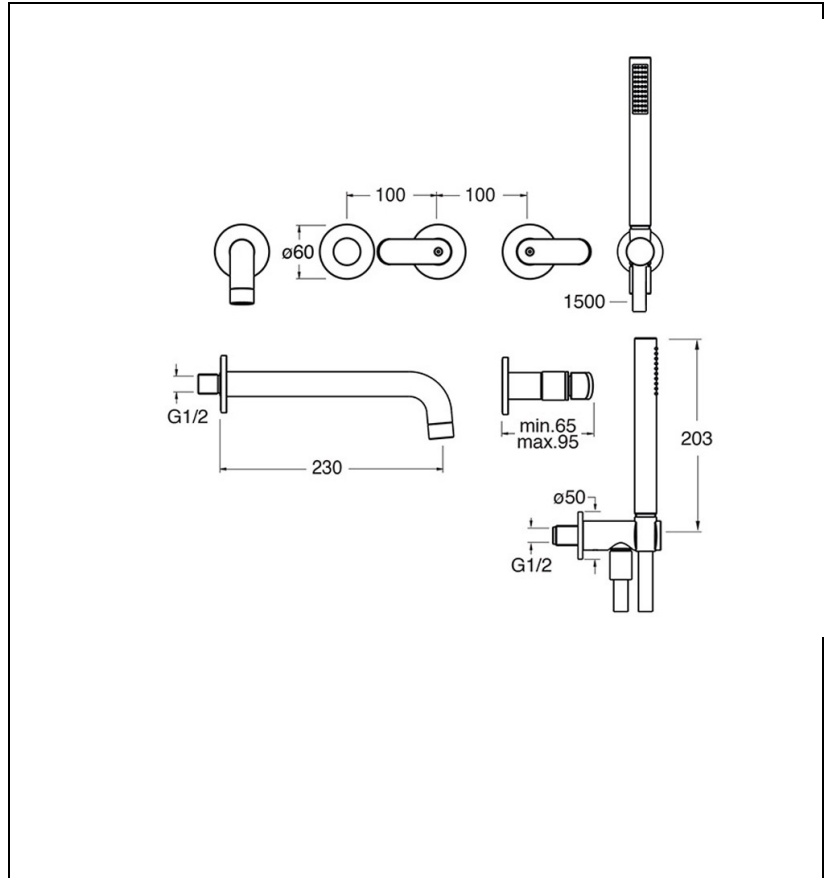

# ES16575 : Mélangeur bain douche encastré EAST SIDE

## Caractéristiques

- Mélangeur bain/douche encastré avec bec de remplissage
- avec flexible Long life et douchette anticalcaire
- Saillie 230 mm
- Nombre de sorties 2
- A installer avec box CS11500
- Garantie 8 ans