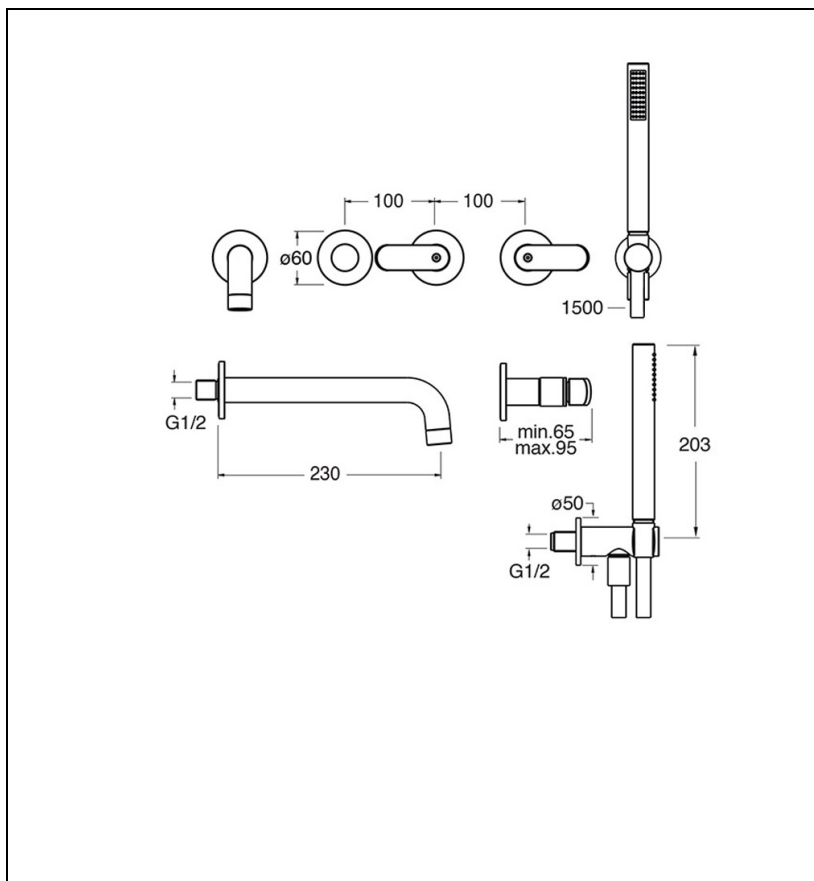

ES16575 : Mélangeur bain douche encastré EAST SIDE

75 > chromé noir brossé

Caractéristiques

- Mélangeur bain/douche encastré avec bec de remplissage
- Avec flexible "Long Life" et douchette anticalcaire
- Saillie 230 mm
- Nombre de sorties 2
- A installer avec box CS11500
- Garantie 8 ans