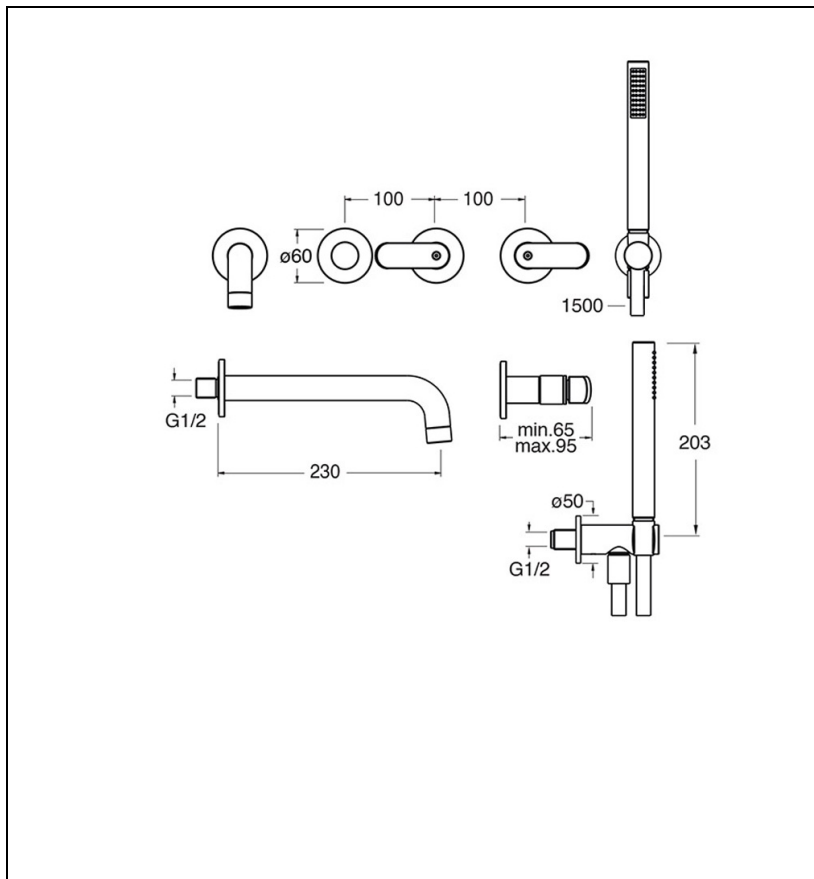

ES16577 : Mélangeur bain douche encastré EAST SIDE

77 > métal brossé

Caractéristiques

- Mélangeur bain/douche encastré avec bec de remplissage
- avec flexible Long life et douchette anticalcaire
- Saillie 230 mm
- Nombre de sorties 2
- A installer avec box CS11500
- Garantie 8 ans