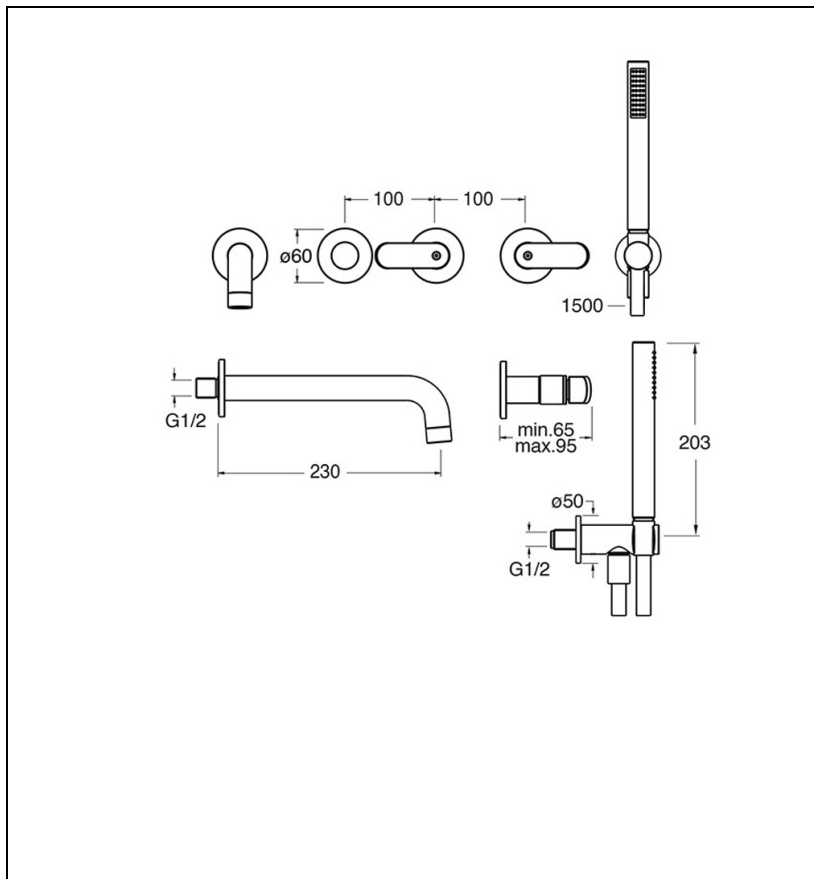

# ES16577 : Mélangeur bain douche encastré EAST SIDE

77 > métal brossé

## Caractéristiques

- Mélangeur bain/douche encastré avec bec de remplissage
- avec flexible Long life et douchette anticalcaire
- Saillie 230 mm
- Nombre de sorties 2
- A installer avec box CS11500
- Garantie 8 ans