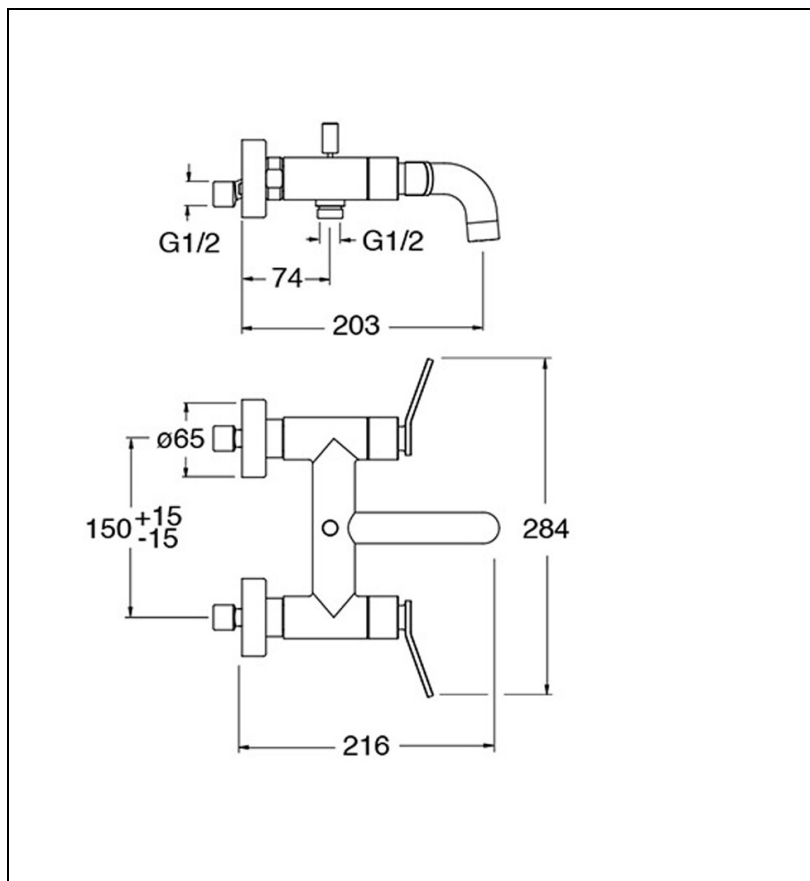

ES18713 : Mélangeur bain douche EAST SIDE

CRISTINA
RUBINETTERIE

ondyna

13 > noir mat

Caractéristiques

- Saillie 216 mm
- Garantie 8 ans