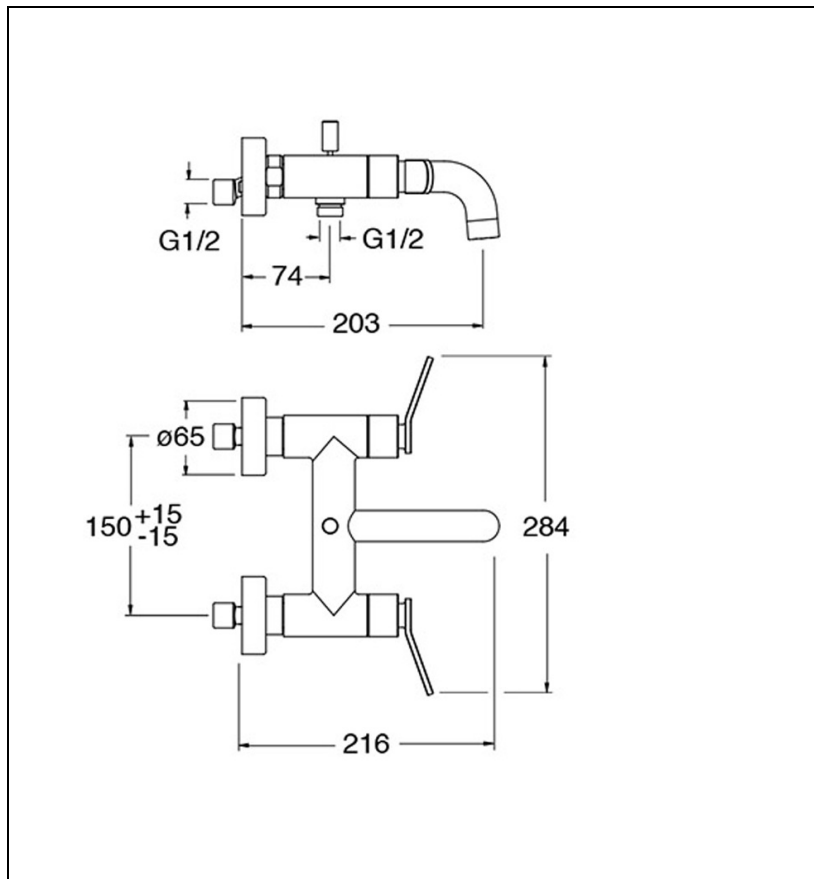

## ES18734P : Mélangeur bain douche EAST SIDE

CRISTINA  
RUBINETTERIE

ondyna

34P > or rose brossé PVD

## Caractéristiques

- Saillie 216 mm
- Garantie 8 ans