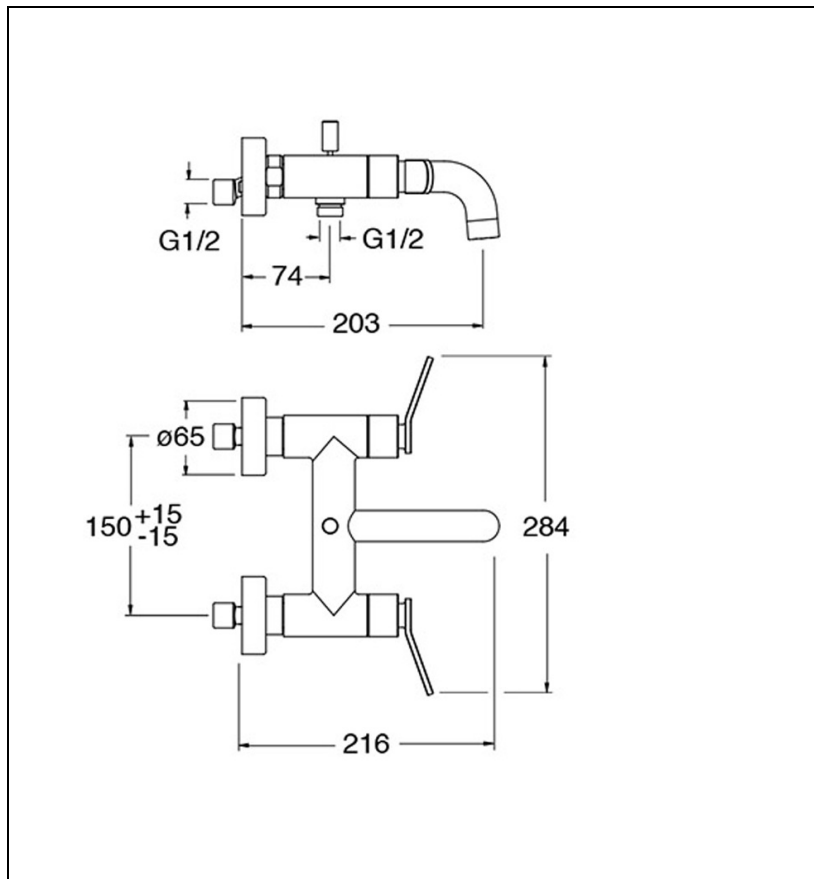

ES18775 : Mélangeur bain douche EAST SIDE

CRISTINA
RUBINETTERIE

ondyna

75 > chromé noir brossé

Caractéristiques

- Saillie 216 mm
- Garantie 8 ans