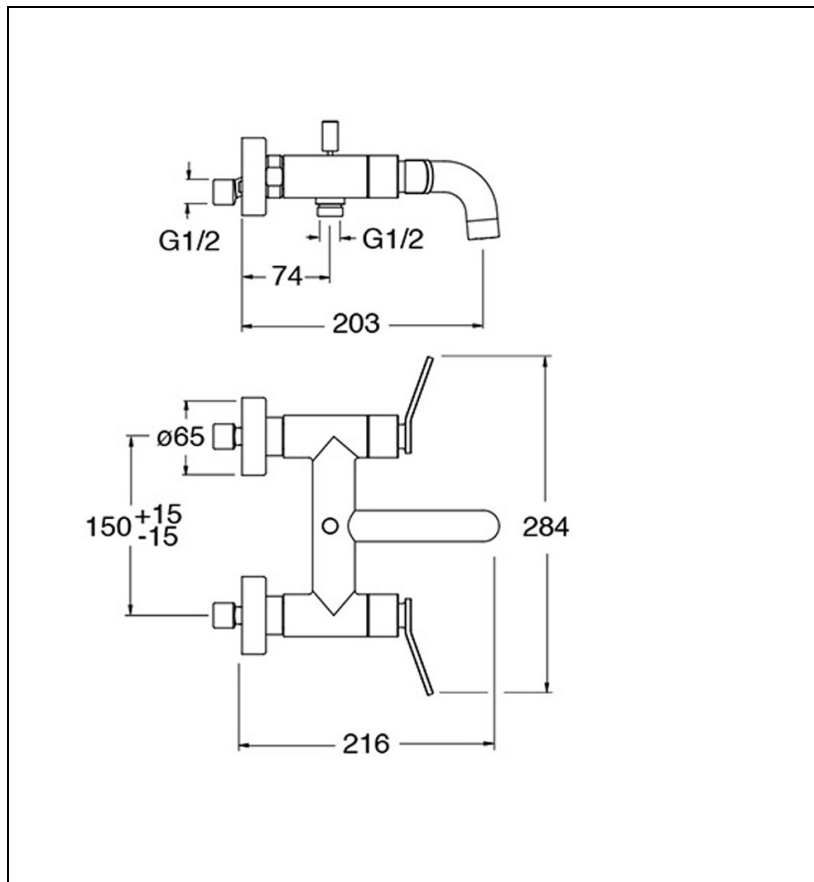

ES18796P : Mélangeur bain douche EAST SIDE

CRISTINA
RUBINETTERIE

ondyna

96P > or brossé PVD

Caractéristiques

- Saillie 216 mm
- Garantie 8 ans