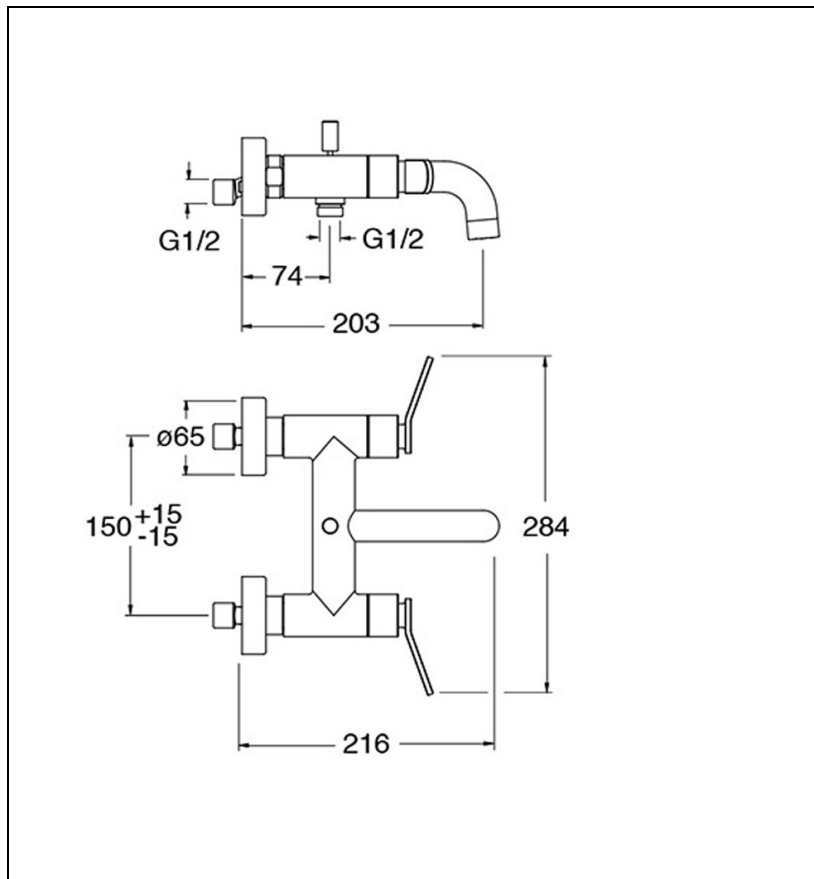

ES18796P : Mélangeur bain douche EAST SIDE

CRISTINA
RUBINETTERIE

ondyna

96P > or brossé PVD

Caractéristiques

- Saillie 216 mm
- Largeur 240 mm
- Garantie 8 ans