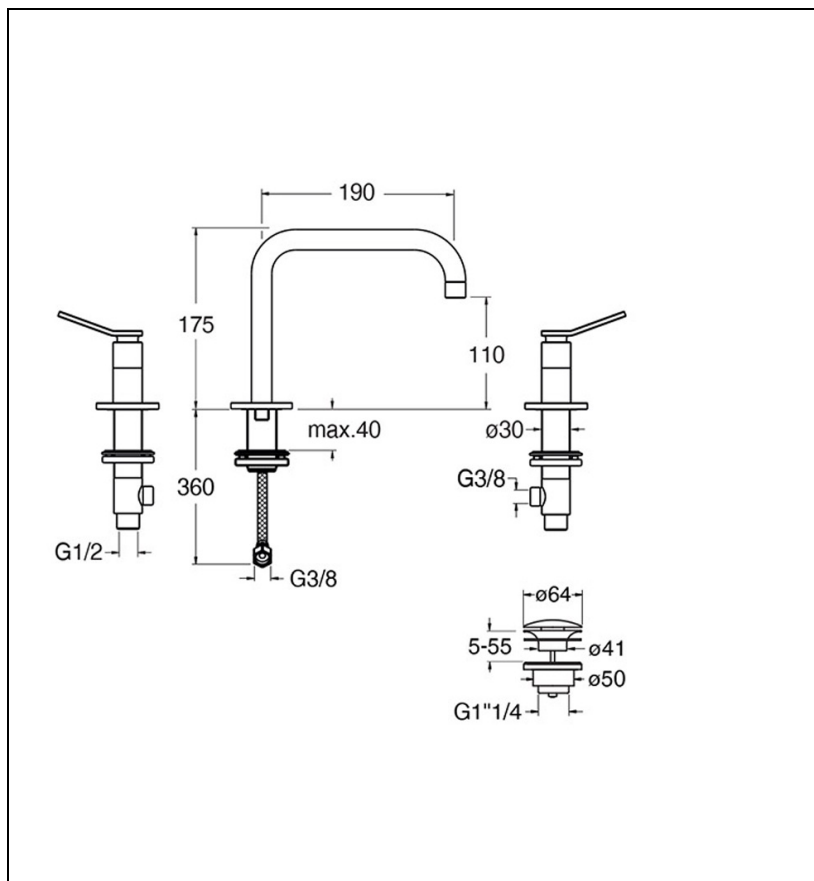

ES20434P : Mélangeur lavabo 3 trous EAST SIDE

CRISTINA
RUBINETTERIE

ondyna

34P > or rose brossé PVD

Caractéristiques

- Mélangeur lavabo 3 trous
- avec vidage Up&Down 1"1/4
- Garantie 8 ans