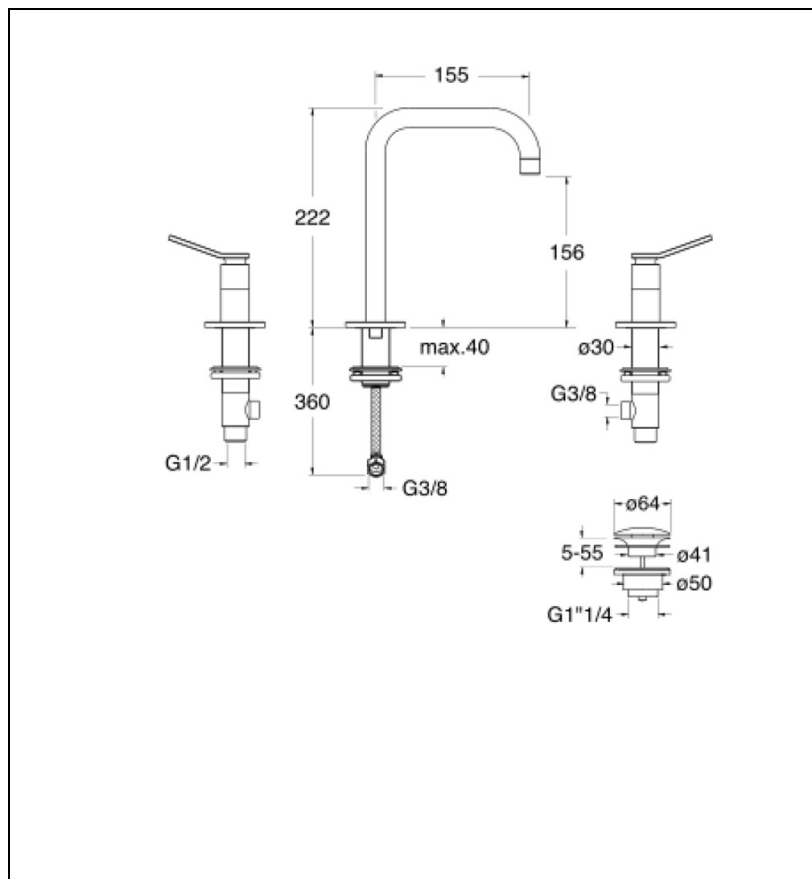

ES20575 : Mélangeur lavabo 3 trous EAST SIDE

CRISTINA
RUBINETTERIE

ondyna

75 > chromé noir brossé

Caractéristiques

- Mélangeur lavabo 3 trous
- Avec vidage Up&Down® 1"1/4
- Hauteur 222 mm
- Saillie 155 mm
- Hauteur sous bec 156 mm
- Garantie 8 ans