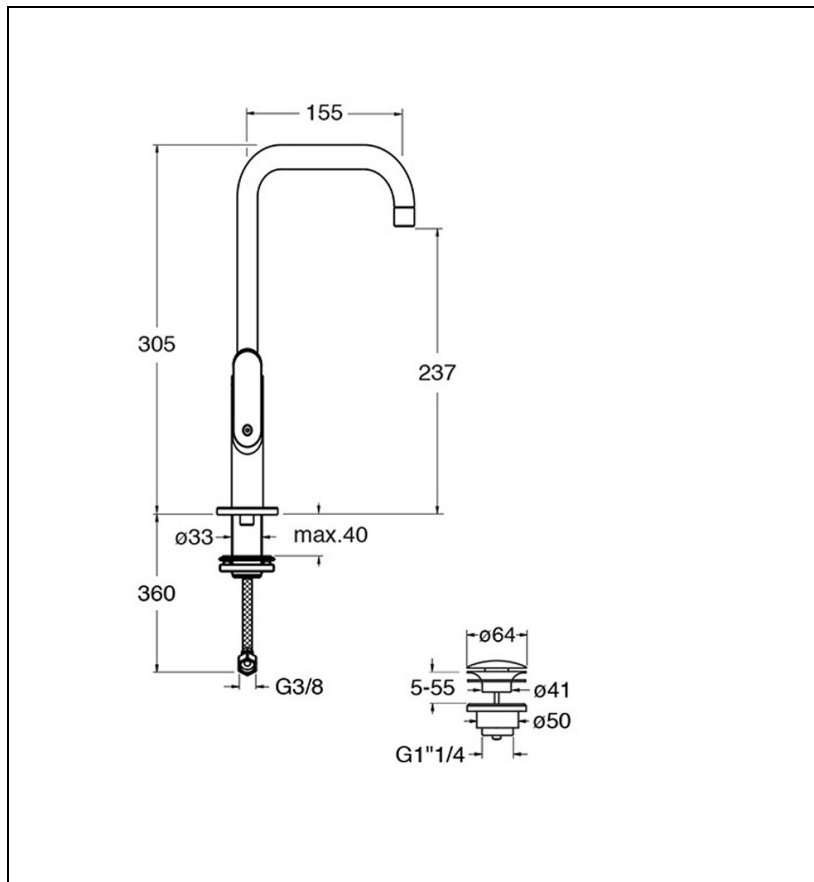

## ES22651 : Mélangeur lavabo monotrou EAST SIDE

CRISTINA  
RUBINETTERIE

ondyna

51 > chromé

## Caractéristiques

- Bec orientable
- Hauteur 305 mm
- Saillie 155 mm
- Hauteur sous bec 237 mm
- Vidage Up&Down 1"1/4
- Garantie 8 ans