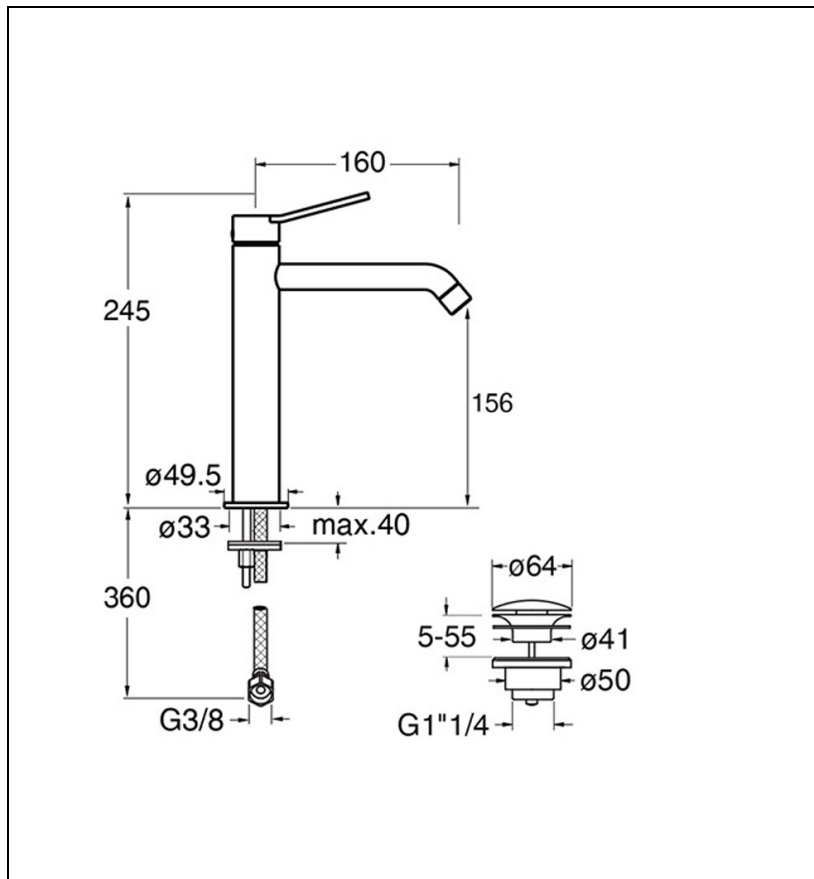

ES22713 : Robinet mitigeur lavabo haut blackmat  
EAST SIDE

CRISTINA  
RUBINETTERIE  
ondyna

13 > noir mat

## Caractéristiques

- Poignée laiton moletée style industriel
- Flexibles anti-torsion
- aérateur anticalcaire économie d'eau 6l/min,
- Hauteur 245 mm
- Saillie 160 mm
- Hauteur sous bec 156 mm
- Vidage Bonde Up&down@laiton
- Garantie 8 ans