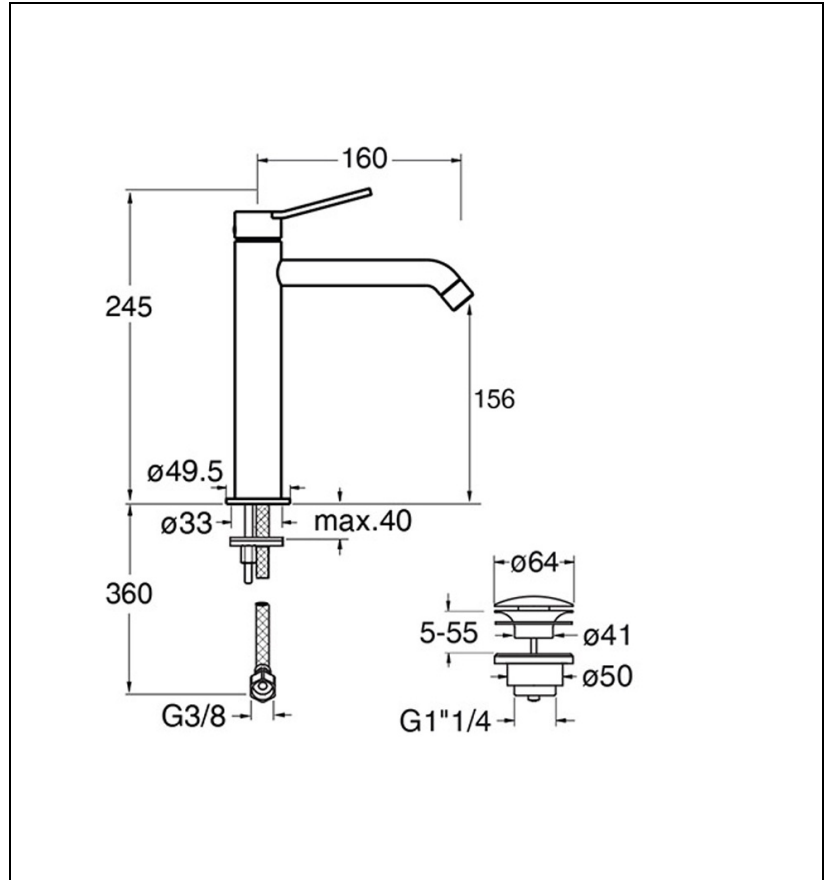

ES22775 : Robinet mitigeur lavabo haut chromé noir
brossé EAST SIDE

CRISTINA
RUBINETTERIE
ondyna

75 > chromé noir brossé

Caractéristiques

- Poignée laiton moletée style industriel
- Flexibles anti-torsion
- Aérateur anticalcaire économie d'eau 6l/min
- Hauteur 245 mm
- Saillie 160 mm
- Hauteur sous bec 156 mm
- Vidage Bonde Up&Down@laiton
- Garantie 8 ans