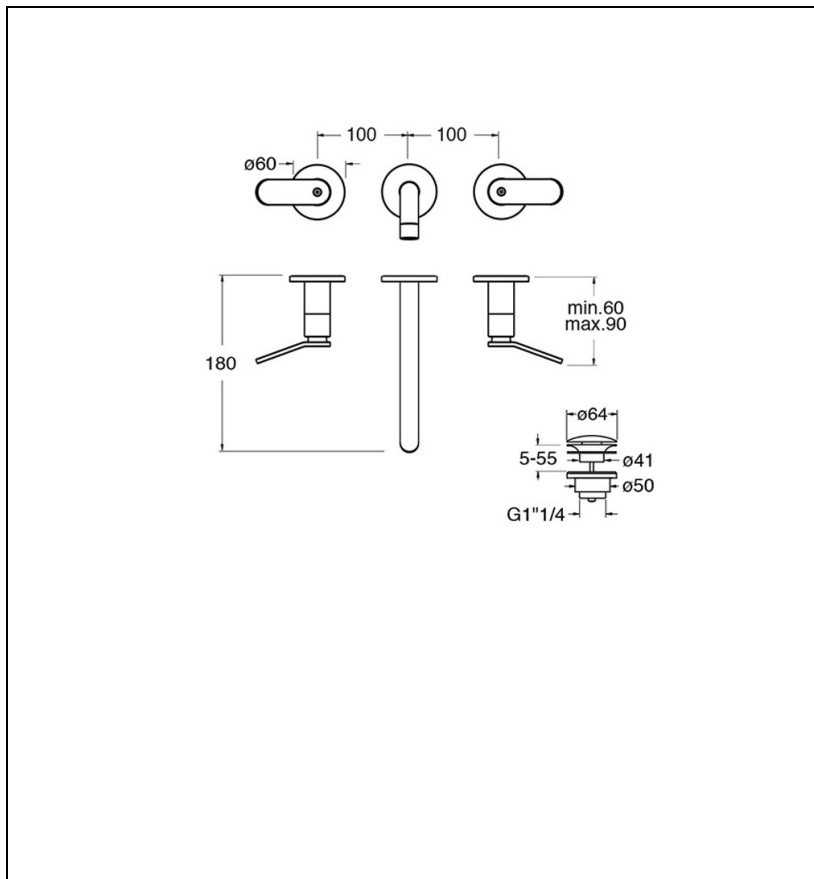

## ES24213 : Mélangeur lavabo 3 trous EAST SIDE

CRISTINA  
RUBINETTERIE

ondyna

13 > noir mat

## Caractéristiques

- Mélangeur de lavabo 3 trous
- Avec vidage Up&Down® 1"1/4
- Saillie 180 mm
- A installer avec box CS23300
- Garantie 8 ans

ondyna.fr

7 ZAC de la Donnière - 69970 Marennes - France - Téléphone : +33 (0)4 72 78 85 10 - fax : +33 (0)0 72 78 85 11 - commandes@ondyna.fr