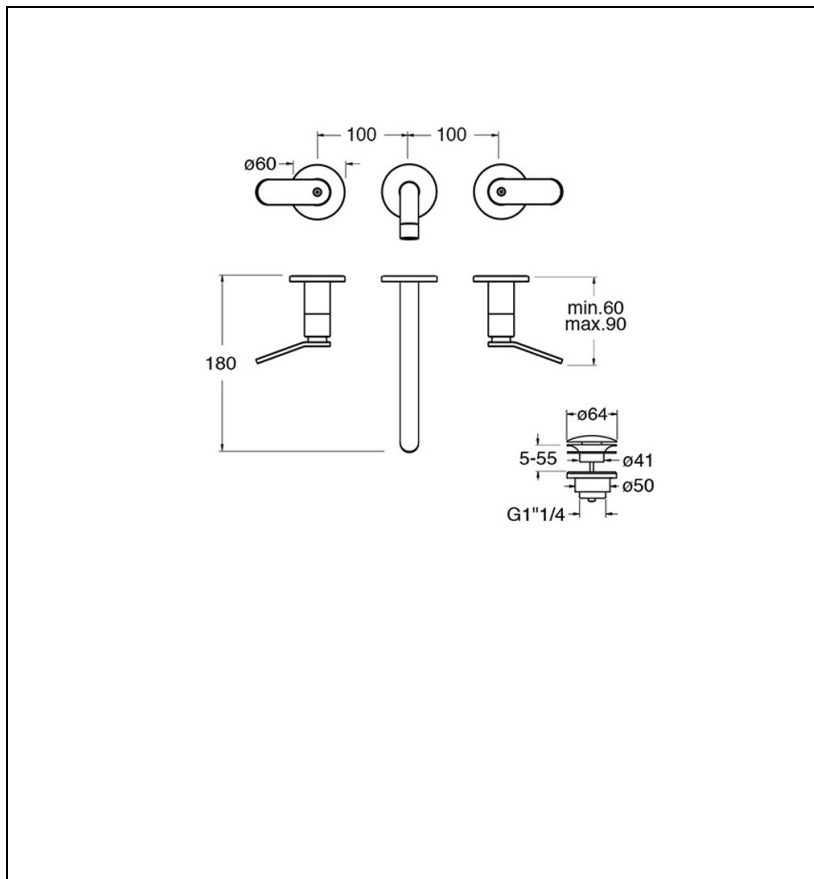

ES24213 : Mélangeur lavabo 3 trous EAST SIDE

CRISTINA
RUBINETTERIE

ondyna

13 > noir mat

Caractéristiques

- Mélangeur de lavabo 3 trous
- avec vidage Up&Down 1"1/4
- Saillie 180 mm
- A installer avec box CS23300
- Garantie 8 ans