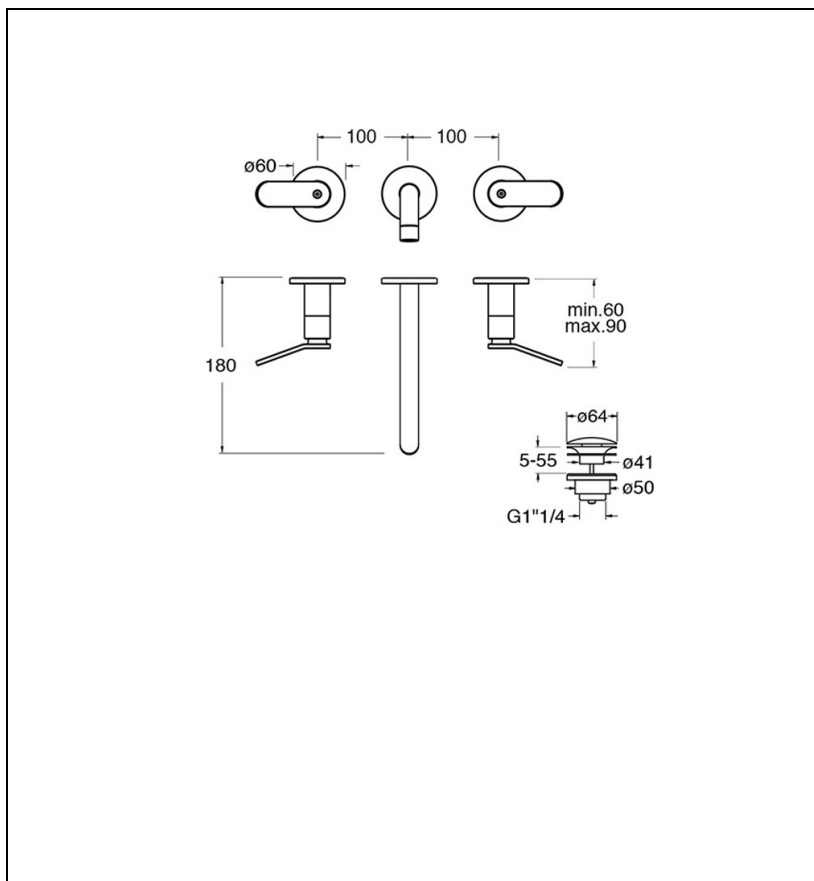

ES24275 : Mélangeur lavabo 3 trous EAST SIDE

CRISTINA
RUBINETTERIE

ondyna

75 > chromé noir brossé

Caractéristiques

- Mélangeur de lavabo 3 trous
- Avec vidage Up&Down® 1"1/4
- Saillie 180 mm
- A installer avec box CS23300
- Garantie 8 ans