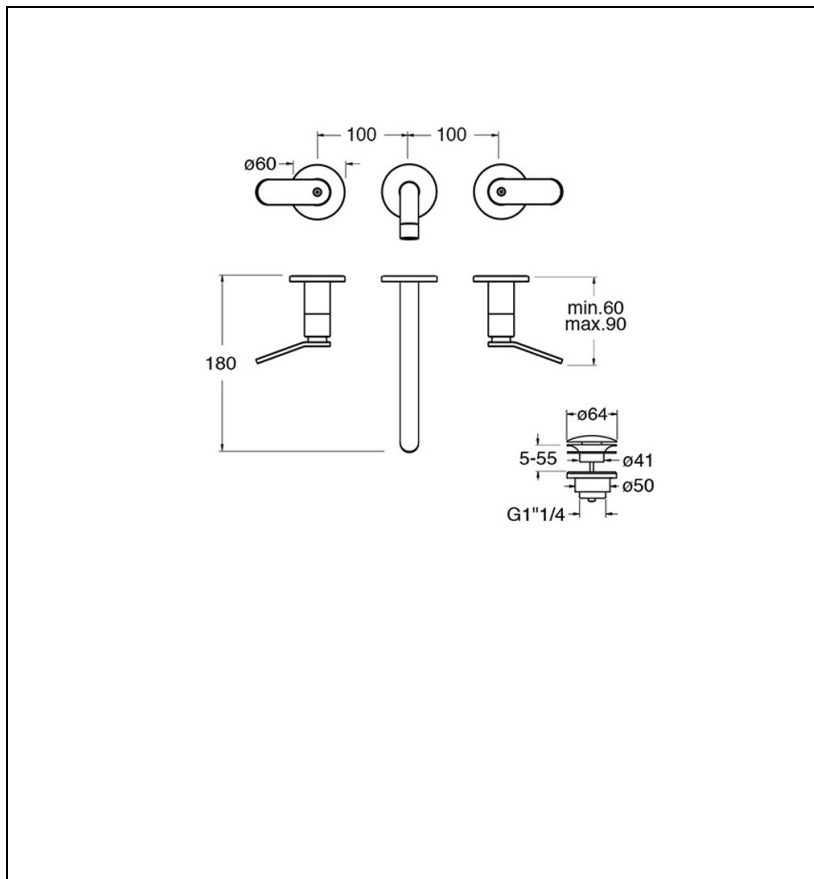

ES24277 : Mélangeur lavabo 3 trous EAST SIDE

CRISTINA
RUBINETTERIE

ondyna

Caractéristiques

- Mélangeur de lavabo 3 trous
- Avec vidage Up&Down@ 1"1/4
- Saillie 180 mm
- A installer avec box CS23300
- Garantie 8 ans