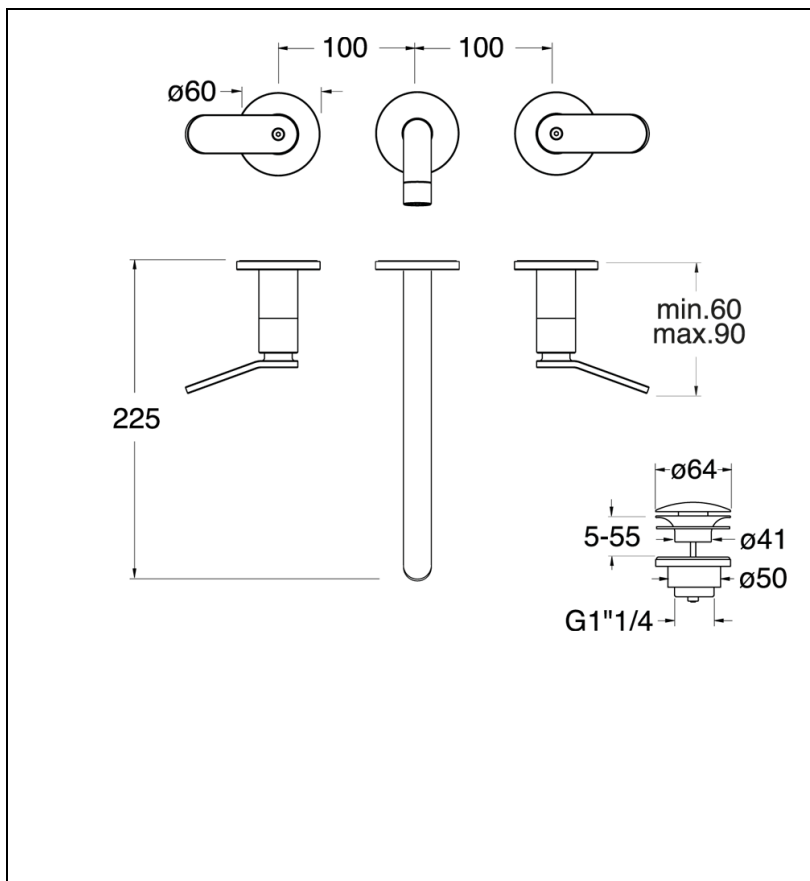

ES24313 : Mélangeur lavabo 3 trous EAST SIDE

CRISTINA
RUBINETTERIE

ondyna

13 > noir mat

Caractéristiques

- Mélangeur de lavabo 3 trous
- Avec vidage Up&Down® 1"1/4
- Saillie 225 mm
- A installer avec box CS23300
- Garantie 8 ans