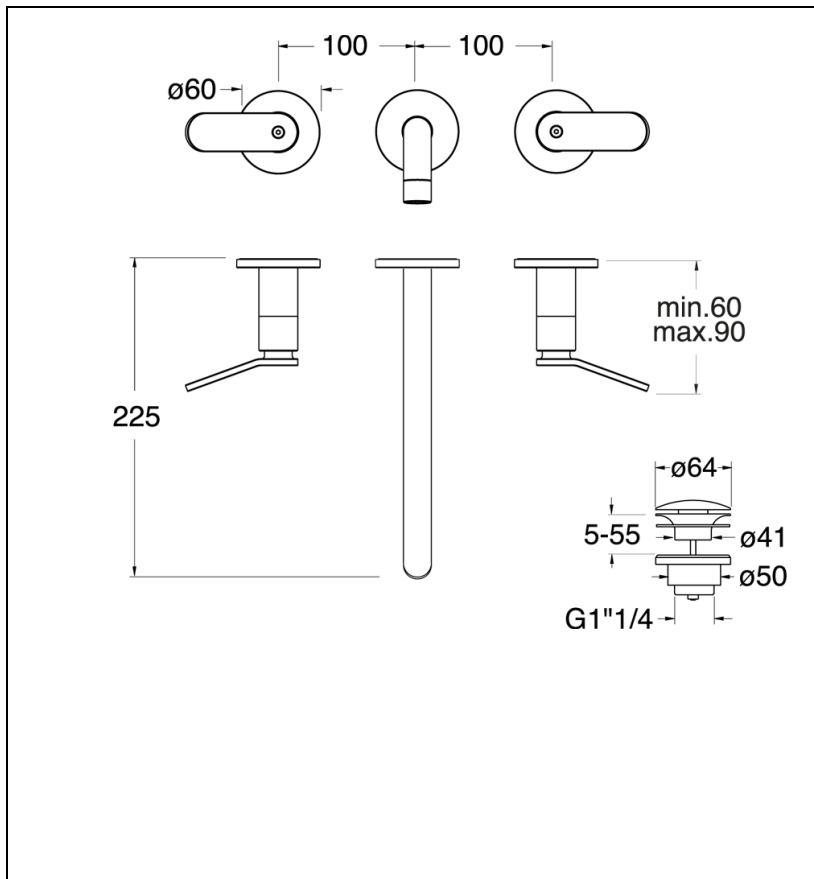

ES24351 : Mélangeur lavabo 3 trous EAST SIDE

CRISTINA
RUBINETTERIE

ondyna

51 > chromé

Caractéristiques

- Mélangeur de lavabo 3 trous
- Avec vidage Up&Down® 1"1/4
- Saillie 225 mm
- A installer avec box CS23300
- Garantie 8 ans