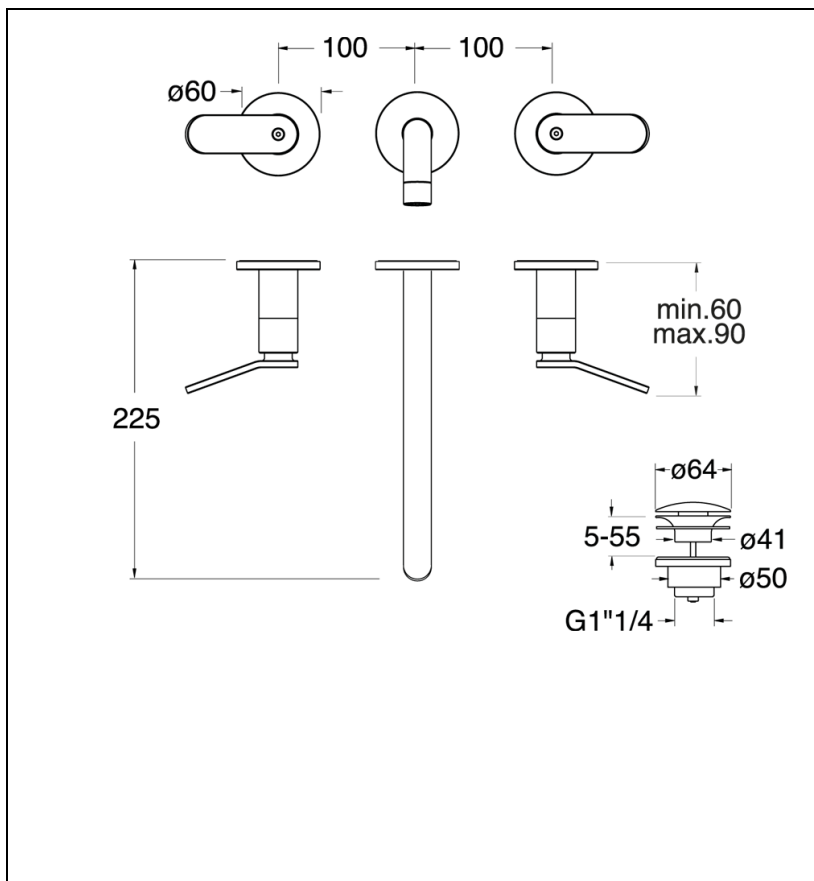

## ES24375 : Mélangeur lavabo 3 trous EAST SIDE

CRISTINA  
RUBINETTERIE

ondyna

75 > chromé noir brossé

## Caractéristiques

- Mélangeur de lavabo 3 trous
- Avec vidage Up&Down@ 1"1/4
- Saillie 225 mm
- A installer avec box CS23300
- Garantie 8 ans

ondyna.fr

7 ZAC de la Donnière - 69970 Marennes - France - Téléphone : +33 (0)4 72 78 85 10 - fax : +33 (0)0 72 78 85 11 - commandes@ondyna.fr