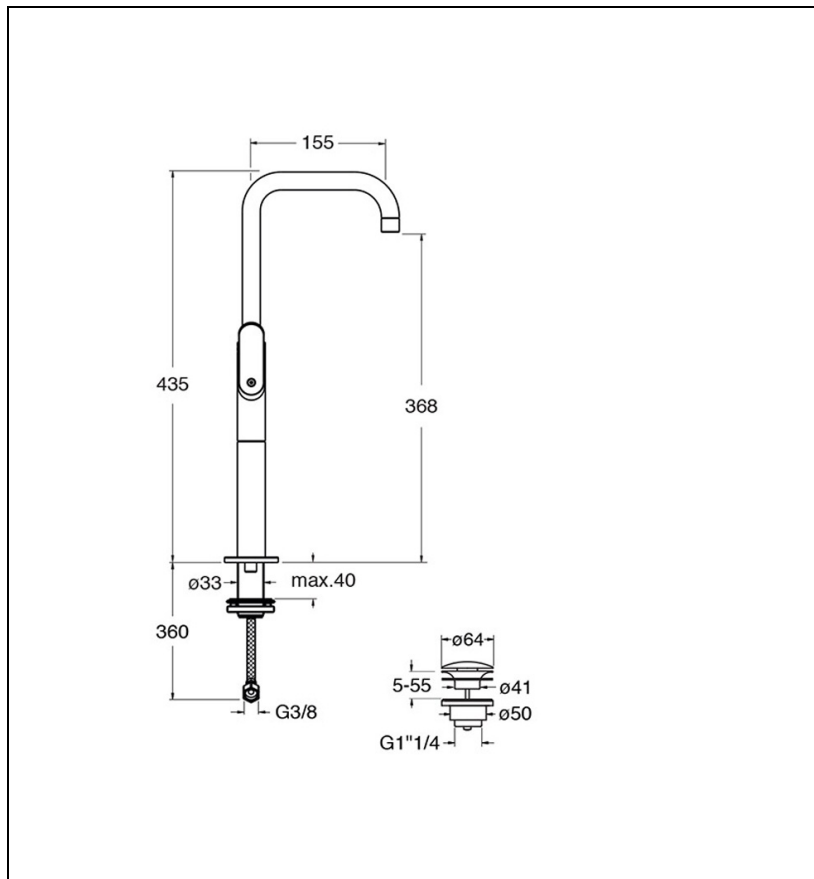

## ES24875 : Mélangeur de lavabo haut EAST SIDE

CRISTINA  
RUBINETTERIE

ondyna

75 > chromé noir brossé

## Caractéristiques

- Mélangeur de lavabo haut
- Avec vidage Up&Down@ 1"1/4
- Garantie 8 ans