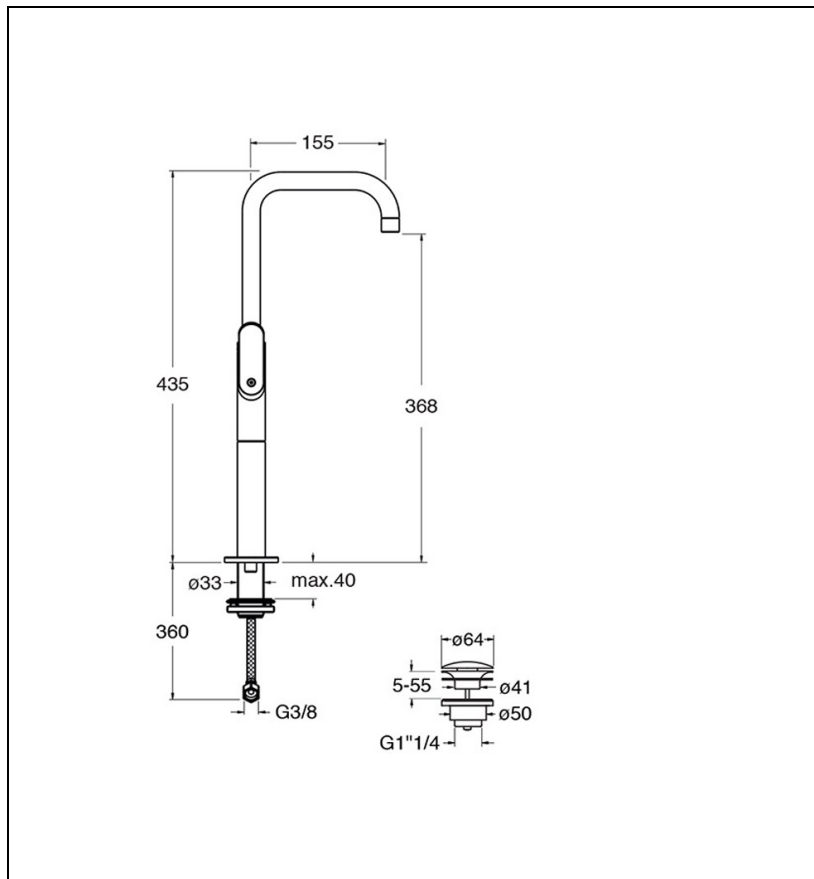

ES24875 : Mélangeur de lavabo haut EAST SIDE

CRISTINA
RUBINETTERIE

ondyna

75 > chromé noir brossé

Caractéristiques

- Mélangeur de lavabo haut
- Avec vidage Up&Down@ 1"1/4
- Garantie 8 ans