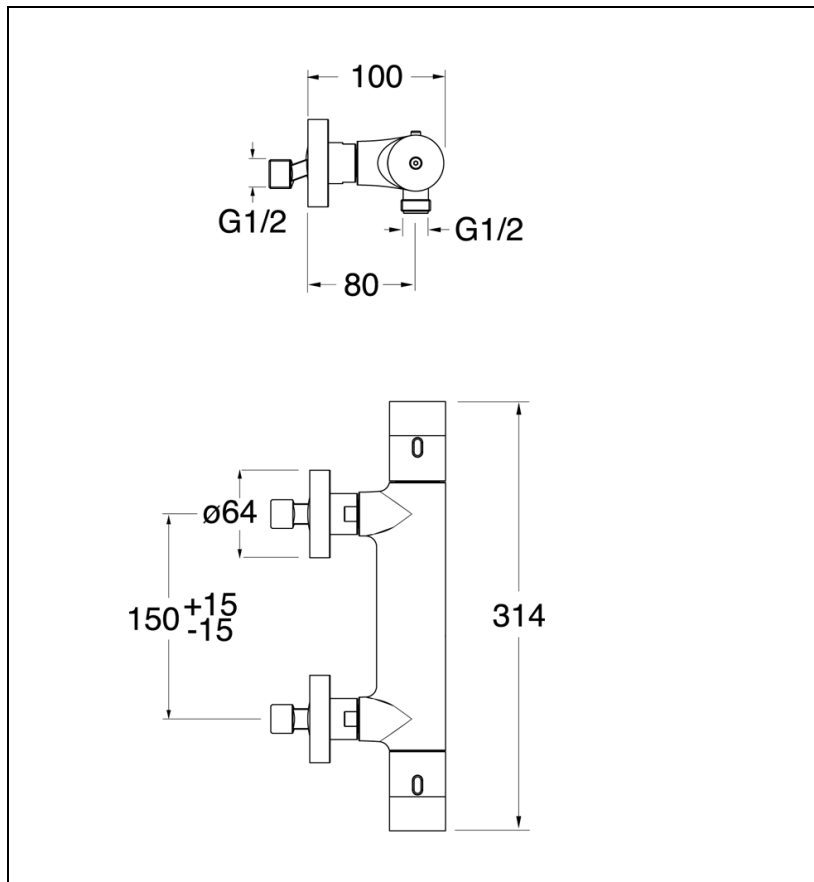

# ES45113 : Mitigeur de douche thermostatique EAST SIDE

13 > noir mat