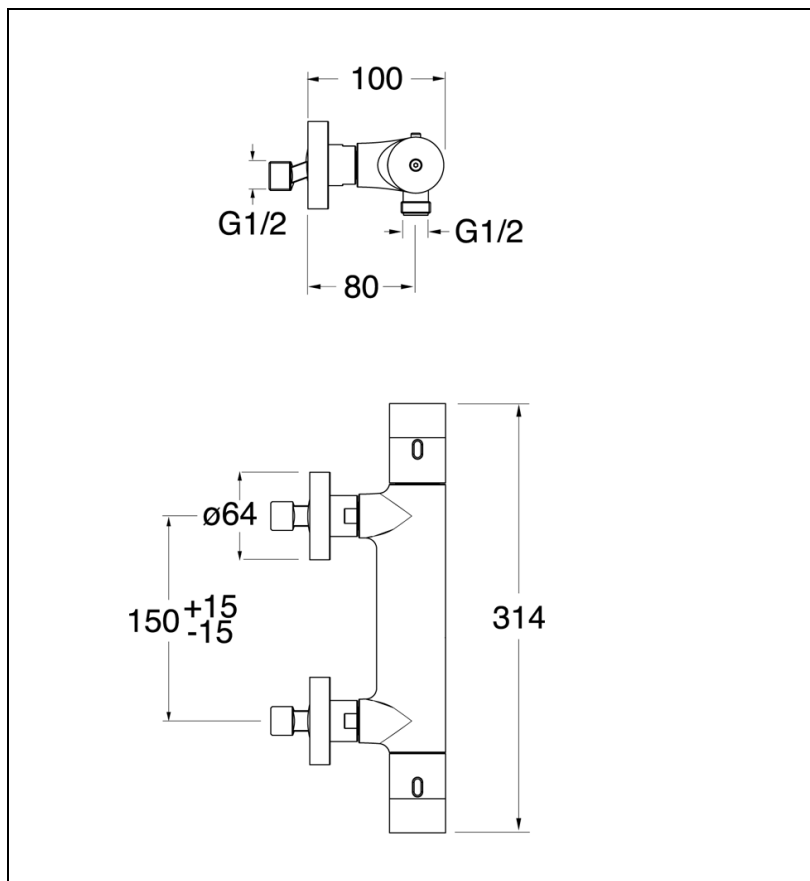

# ES45175 : Mitigeur de douche thermostatique EAST SIDE

75 > chromé noir brossé

## Caractéristiques

- Mitigeur de douche thermostatique
- Largeur 398 mm
- Garantie 8 ans