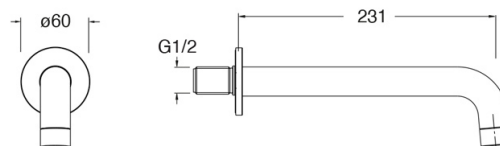

ES48413 : BEC DE REMPLISSAGE ES165 DESIGN
230 mm HYDROTHERAPIE

CRISTINA
RUBINETTERIE
ondyna

CRISTINA
RUBINETTERIE

ondyna.fr

13 > noir mat

Caractéristiques

- Pour baignoire, Encastré, Raccord M1/2"
- Saillie 200 mm
- Garantie 8 ans