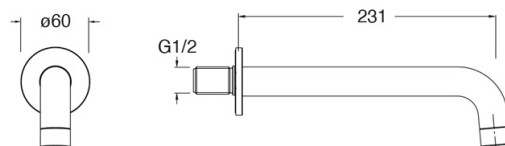

ES48475 : BEC DE REMPLISSAGE ES165 DESIGN
230 mm HYDROTHERAPIE

CRISTINA
RUBINETTERIE
ondyna

CRISTINA
RUBINETTERIE

ondyna.fr

75 > chromé noir brossé

Caractéristiques

- Pour baignoire, Encastré, Raccord M1/2"
- Saillie 200 mm
- Garantie 8 ans