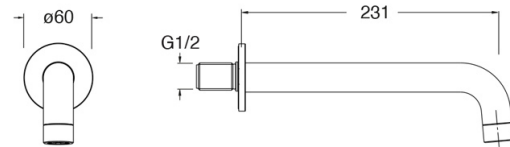

ES48496P : BEC DE REMPLISSAGE ES165
DESIGN 230 mm HYDROTHERAPIE

CRISTINA
RUBINETTERIE
ondyna

CRISTINA
RUBINETTERIE

ondyna.fr

96P > or brossé PVD

Caractéristiques

- Pour baignoire, Encastré, Raccord M1/2"
- Saillie 200 mm
- Garantie 8 ans