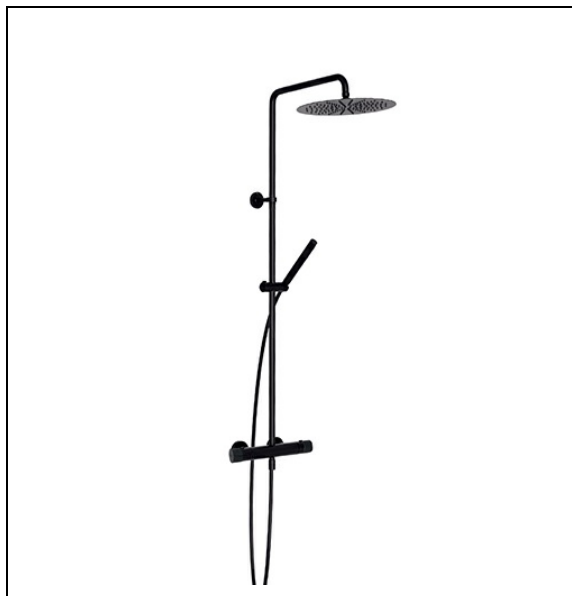

# ES48613 : Colonne de douche thermostatique EAST SIDE

13 > noir mat

## Caractéristiques

- Avec inverseur 2 voies et curseur réglable en hauteur
- Avec pomme de douche, flexible "Long Life" 150 cm
- Douchette anticalcaire
- Garantie 8 ans