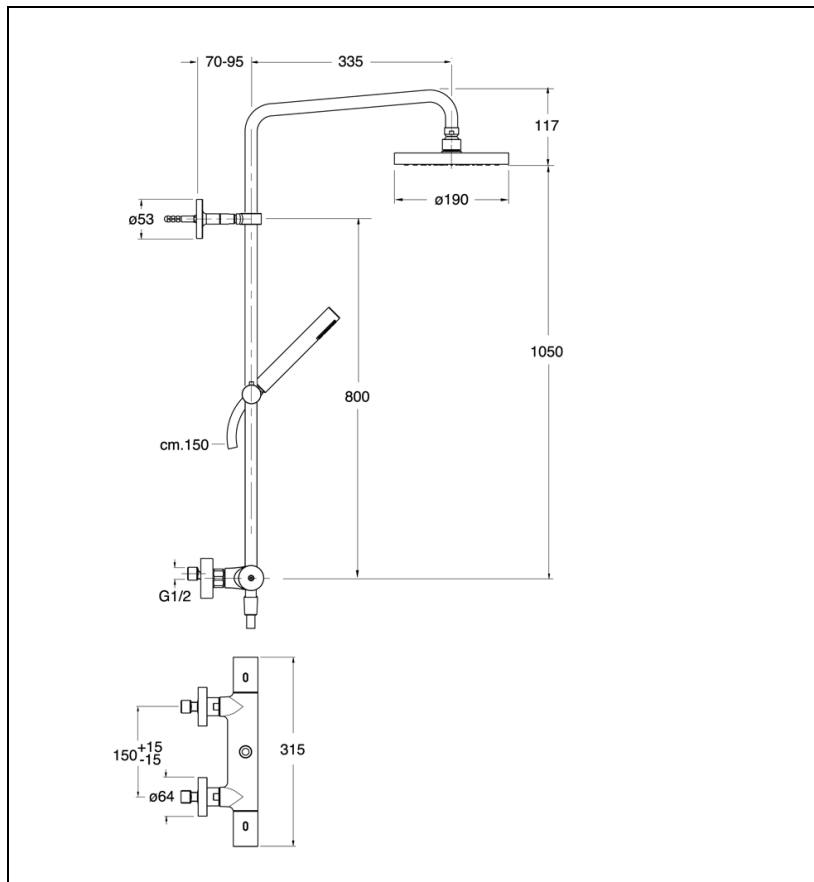

# ES48613 : Colonne de douche thermostatique EAST SIDE

13 > noir mat

## Caractéristiques

- Avec inverseur 2 voies et curseur réglable en hauteur
- Avec pomme de douche, flexible "Long Life" 150 cm
- Douchette anticalcaire
- Garantie 8 ans