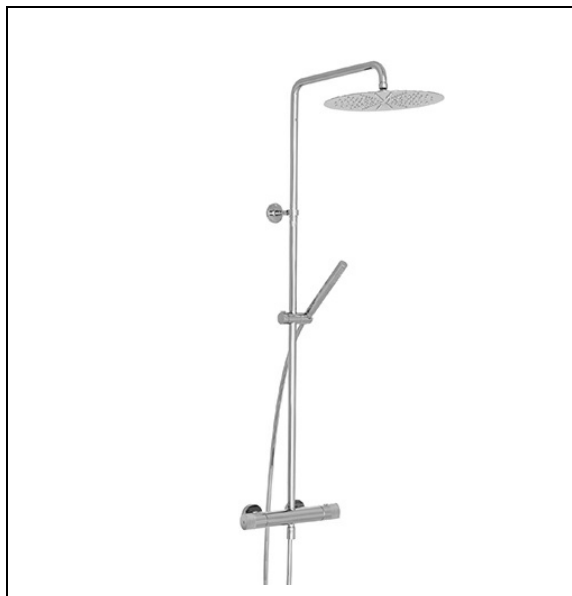

ES48651 : Colonne de douche thermostatique EAST SIDE

51 > chromé

Caractéristiques

- avec inverseur 2 voies et curseur réglable en hauteur
- avec pomme de douche, flexible long life 150 cm
- et douchette anticalcaire
- Garantie 8 ans