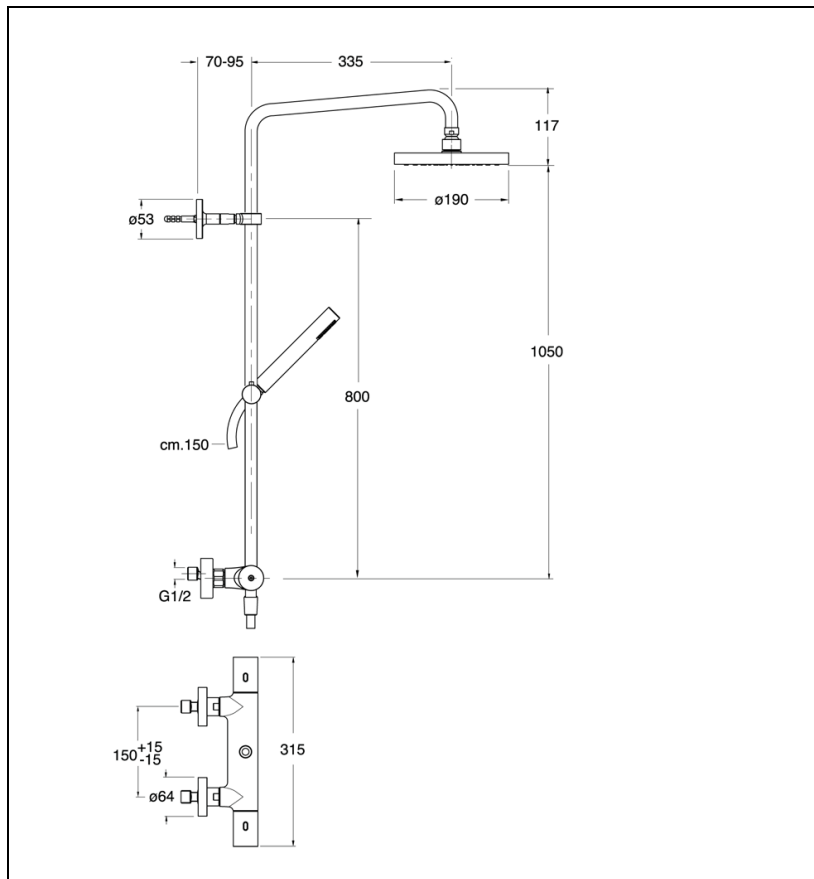

ES48651 : Colonne de douche thermostatique EAST SIDE

51 > chromé

Caractéristiques

- avec inverseur 2 voies et curseur réglable en hauteur
- avec pomme de douche, flexible long life 150 cm
- et douchette anticalcaire
- Garantie 8 ans