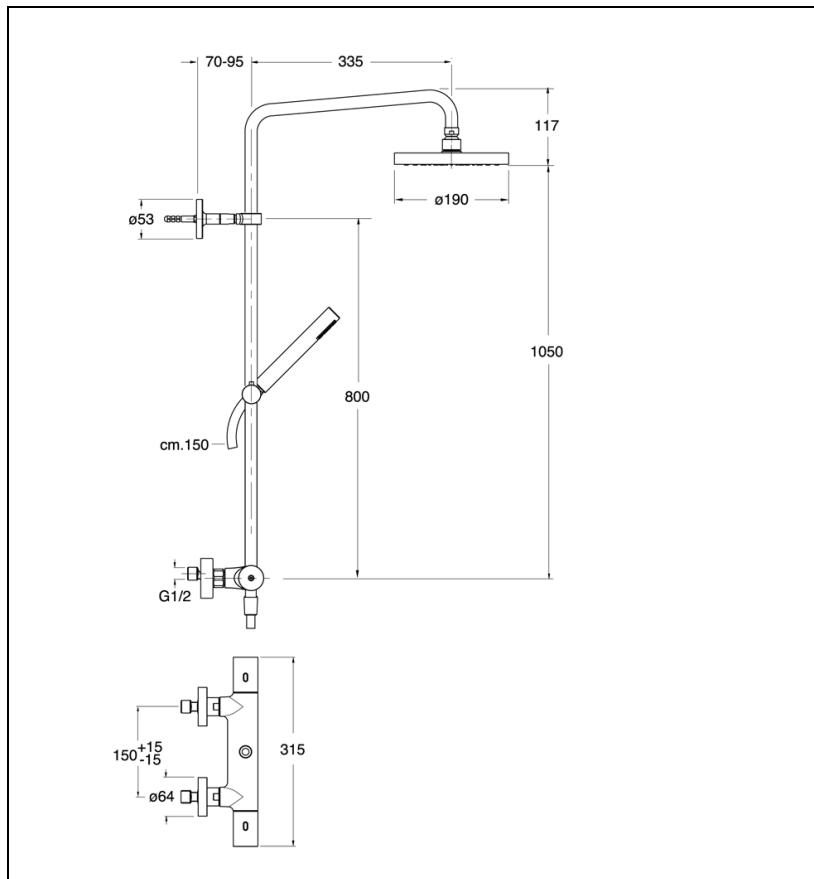

# ES48651 : Colonne de douche thermostatique EAST SIDE

51 > chromé

## Caractéristiques

- Avec inverseur 2 voies et curseur réglable en hauteur
- Avec pomme de douche, flexible "Long Life" 150 cm
- Douchette anticalcaire
- Garantie 8 ans