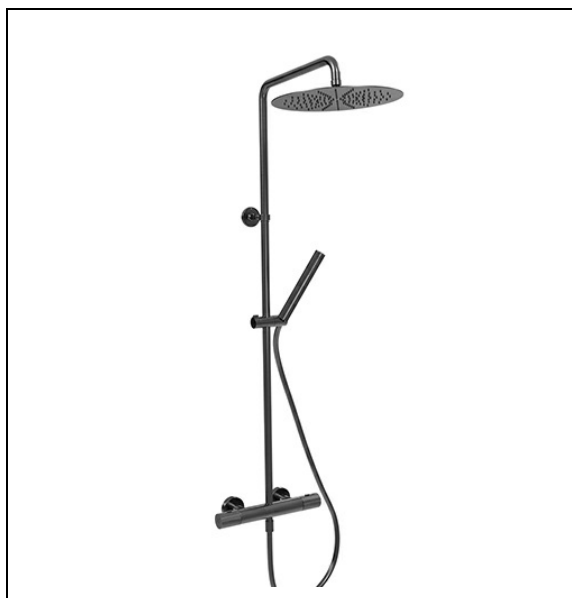

ES48675 : Colonne de douche thermostatique EAST SIDE

75 > chromé noir brossé

Caractéristiques

- Avec inverseur 2 voies et curseur réglable en hauteur
- Avec pomme de douche, flexible "Long Life" 150 cm
- Douchette anticalcaire
- Garantie 8 ans