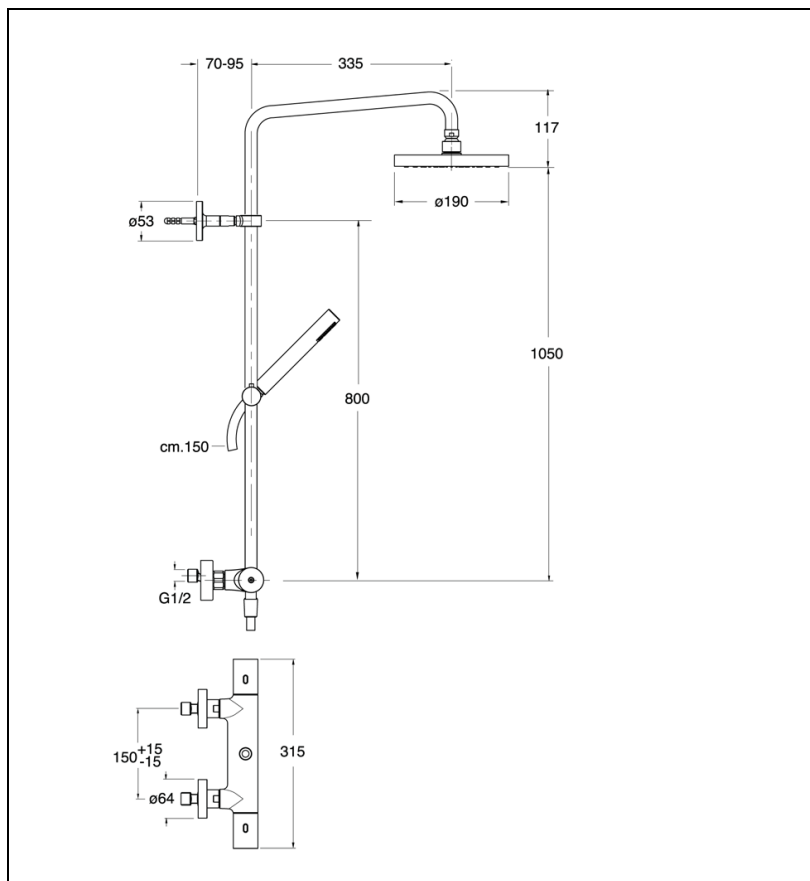

ES48675 : Colonne de douche thermostatique EAST SIDE

75 > chromé noir brossé

Caractéristiques

- Avec inverseur 2 voies et curseur réglable en hauteur
- Avec pomme de douche, flexible "Long Life" 150 cm
- Douchette anticalcaire
- Garantie 8 ans