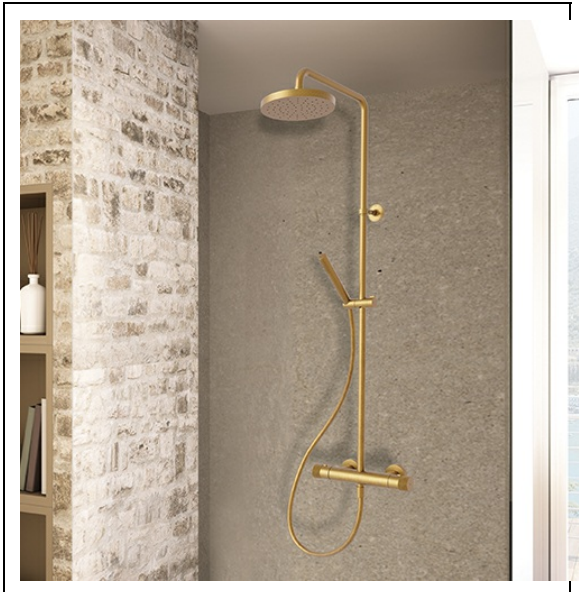

ES48696P : Colonne de douche thermostatique
EAST SIDE

CRISTINA
RUBINETTERIE
ondyna

96P > or brossé PVD

Caractéristiques

- avec inverseur 2 voies et curseur réglable en hauteur
- avec pomme de douche, flexible long life 150 cm
- et douchette anticalcaire
- Garantie 8 ans