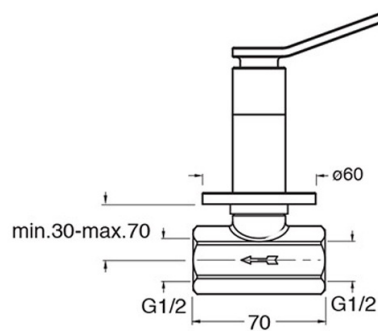

ES61851 : Robinet d'arrêt 1/2" EAST SIDE

CRISTINA  
RUBINETTERIE

ondyna

51 > chromé