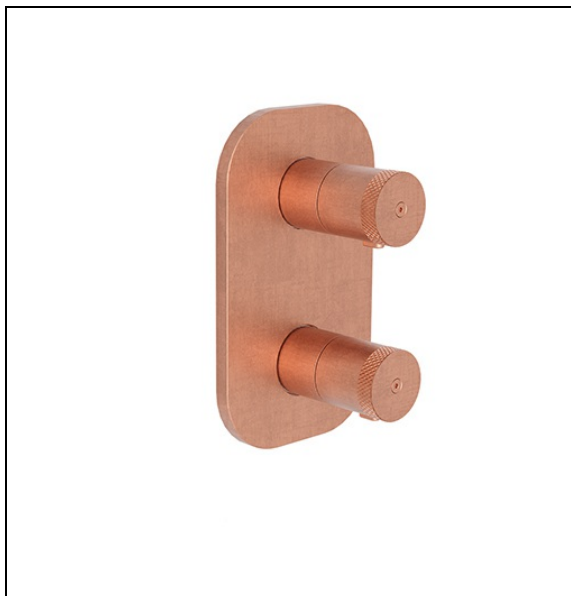

ES75234P : façade thermostatique encastrée 2
sorties EAST SIDE EAST SIDE

CRISTINA
RUBINETTERIE
ondyna

34P > or rose brossé PVD

Caractéristiques

- LIVRE SANS MECANISME, avec cartouche inverseur 2 sorties
- Installation possible à la verticale ou la l'horizontale
- Largeur 120 mm
- Nombre de sorties 2
- A installer avec box PD80000
- Garantie 8 ans