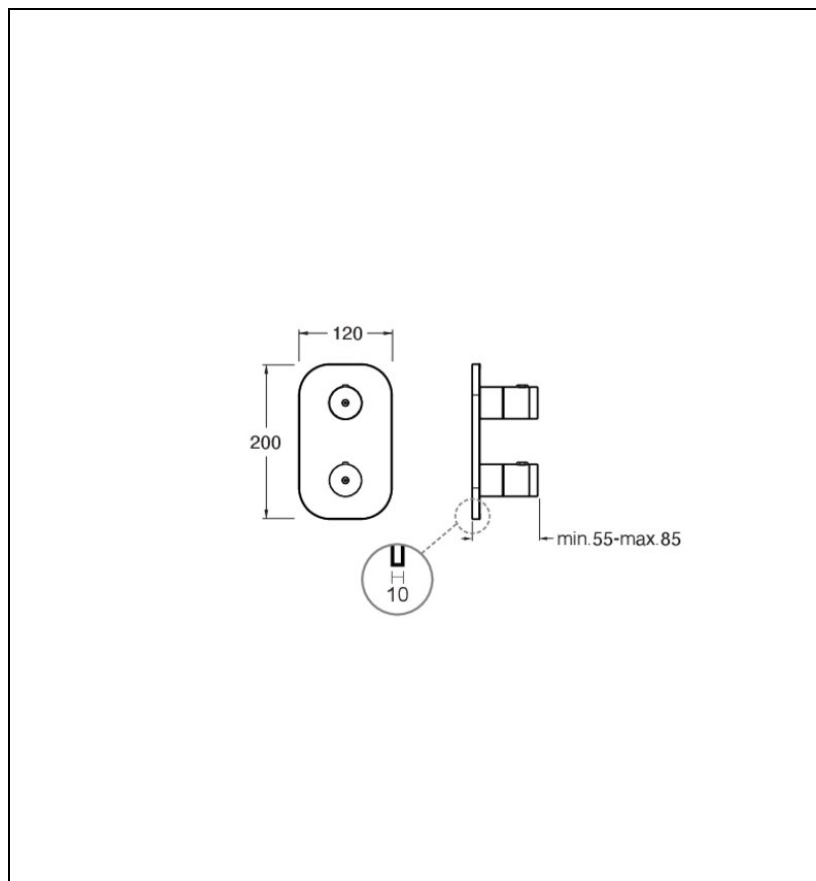

## ES75251 : façade thermostatique encastrée 2 sorties EAST SIDE EAST SIDE

51 > chromé

## Caractéristiques

- Livré sans mécanisme, avec cartouche inverseur 2 sorties
- Installation possible à la verticale ou à l'horizontale
- Largeur 120 mm
- Nombre de sorties 2
- A installer avec box PD80000
- Garantie 8 ans