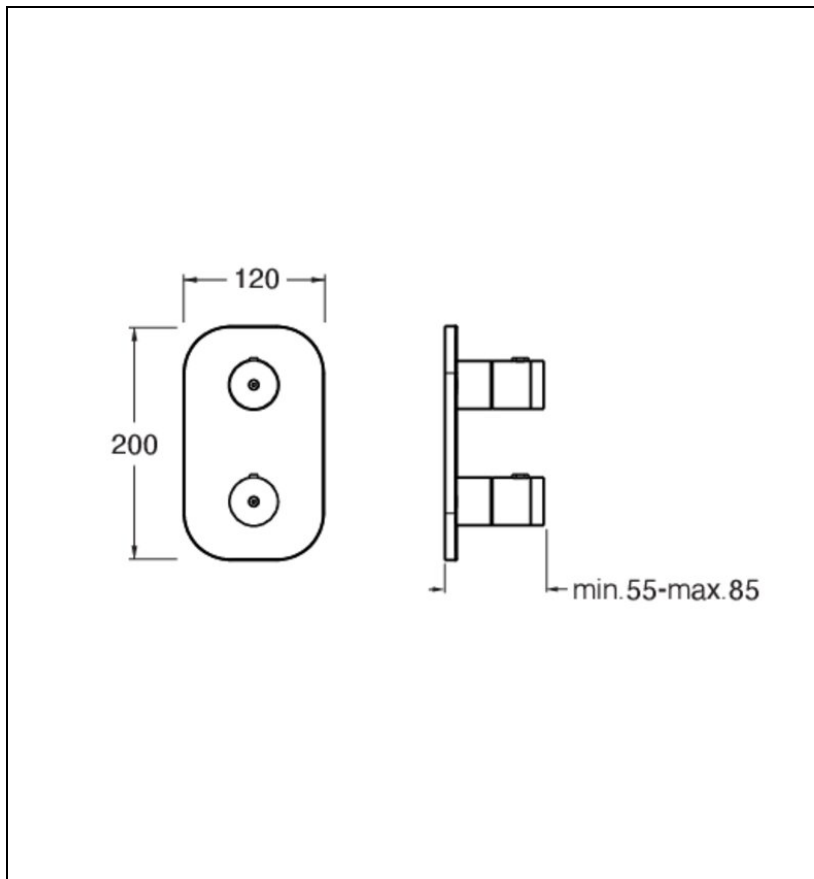

ES75251 : façade thermostatique encastrée 2
sorties EAST SIDE EAST SIDE

CRISTINA
RUBINETTERIE
ondyna

51 > chromé

Caractéristiques

- LIVRE SANS MECANISME, avec cartouche inverseur 2 sorties
- Installation possible à la verticale ou la l'horizontale
- Largeur 120 mm
- Nombre de sorties 2
- A installer avec box PD80000
- Garantie 8 ans