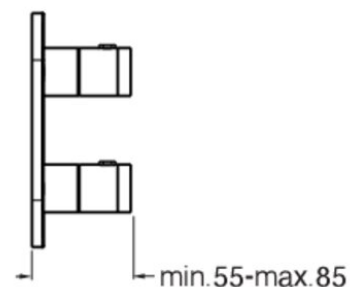

ES75275 : façade thermostatique encastrée 2
sorties EAST SIDE EAST SIDE

CRISTINA
RUBINETTERIE
ondyna

75 > chromé noir brossé

Caractéristiques

- Livré sans mécanisme, avec cartouche inverseur 2 sorties
- Installation possible à la verticale ou à l'horizontale
- Largeur 120 mm
- Nombre de sorties 2
- A installer avec box PD80000
- Garantie 8 ans