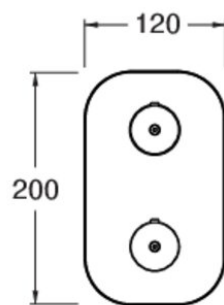

ES75275 : façade thermostatique encastrée 2
sorties EAST SIDE EAST SIDE

CRISTINA
RUBINETTERIE
ondyna

75 > chromé noir brossé

Caractéristiques

- Livré sans mécanisme, avec cartouche inverseur 2 sorties
- Installation possible à la verticale ou à l'horizontale
- Largeur 120 mm
- Nombre de sorties 2
- A installer avec box PD80000
- Garantie 8 ans