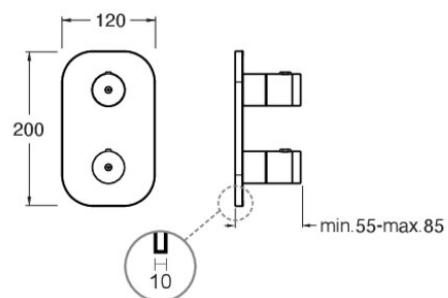

ES75275 : façade thermostatique encastrée 2  
sorties EAST SIDE EAST SIDE

75 > chromé noir brossé

## Caractéristiques

- Livré sans mécanisme, avec cartouche inverseur 2 sorties
- Installation possible à la verticale ou à l'horizontale
- Largeur 120 mm
- Nombre de sorties 2
- A installer avec box PD80000
- Garantie 8 ans