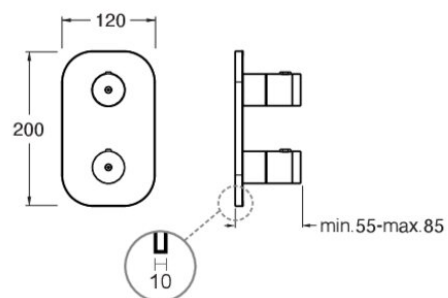

ES75277 : façade thermostatique encastrée 2
sorties EAST SIDE EAST SIDE

77 > métal brossé

Caractéristiques

- Livré sans mécanisme, avec cartouche inverseur 2 sorties
- Installation possible à la verticale ou à l'horizontale
- Largeur 120 mm
- Nombre de sorties 2
- A installer avec box PD80000
- Garantie 8 ans