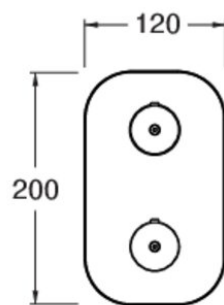

ES75277 : façade thermostatique encastrée 2
sorties EAST SIDE EAST SIDE

CRISTINA
RUBINETTERIE
ondyna

77 > métal brossé

Caractéristiques

- LIVRE SANS MECANISME, avec cartouche inverseur 2 sorties
- Installation possible à la verticale ou la l'horizontale
- Largeur 120 mm
- Nombre de sorties 2
- A installer avec box PD80000
- Garantie 8 ans