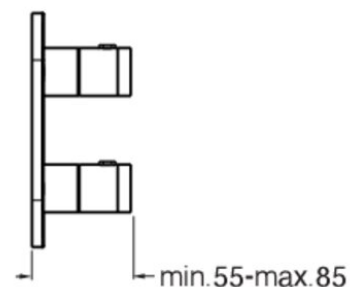

ES75277 : façade thermostatique encastrée 2
sorties EAST SIDE EAST SIDE

CRISTINA
RUBINETTERIE
ondyna

77 > métal brossé

Caractéristiques

- LIVRE SANS MECANISME, avec cartouche inverseur 2 sorties
- Installation possible à la verticale ou la l'horizontale
- Largeur 120 mm
- Nombre de sorties 2
- A installer avec box PD80000
- Garantie 8 ans