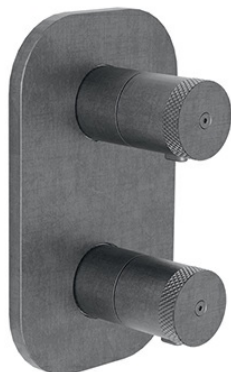

ES75277 : façade thermostatique encastrée 2
sorties EAST SIDE EAST SIDE

CRISTINA
RUBINETTERIE
ondyna

77 > métal brossé

Caractéristiques

- LIVRE SANS MECANISME, avec cartouche inverseur 2 sorties
- Installation possible à la verticale ou la l'horizontale
- Largeur 120 mm
- Nombre de sorties 2
- A installer avec box PD80000
- Garantie 8 ans