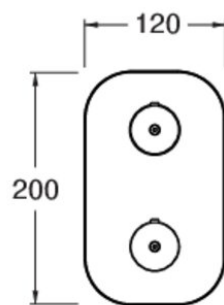

ES75277 : façade thermostatique encastrée 2  
sorties EAST SIDE EAST SIDE

CRISTINA  
RUBINETTERIE  
ondyna

77 > métal brossé

## Caractéristiques

- Livré sans mécanisme, avec cartouche inverseur 2 sorties
- Installation possible à la verticale ou à l'horizontale
- Largeur 120 mm
- Nombre de sorties 2
- A installer avec box PD80000
- Garantie 8 ans