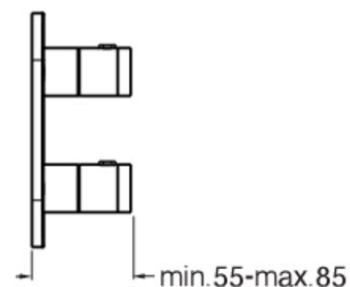

ES75277 : façade thermostatique encastrée 2  
sorties EAST SIDE EAST SIDE

CRISTINA  
RUBINETTERIE  
ondyna

77 > métal brossé

## Caractéristiques

- Livré sans mécanisme, avec cartouche inverseur 2 sorties
- Installation possible à la verticale ou à l'horizontale
- Largeur 120 mm
- Nombre de sorties 2
- A installer avec box PD80000
- Garantie 8 ans