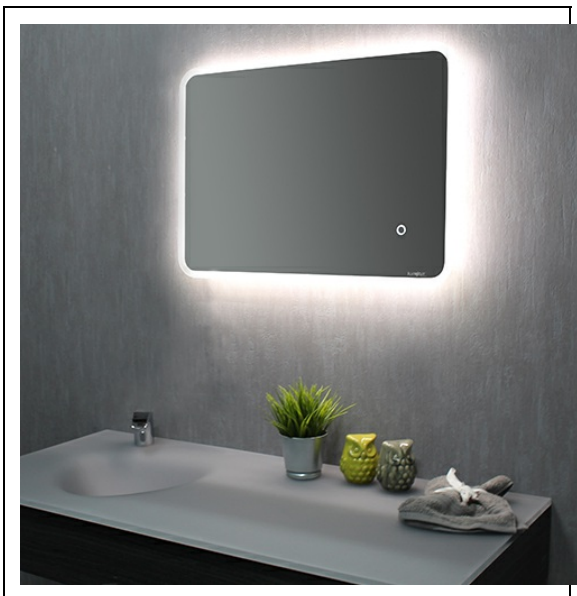

ET7050 : MIROIR RECTANGLE ETNA CONTOUR SATINE MIROIRS

Caractéristiques

- Satiné avec éclairage leds
- Sensor on/off
- L 700 x H 500 mm
- Garantie 5 ans