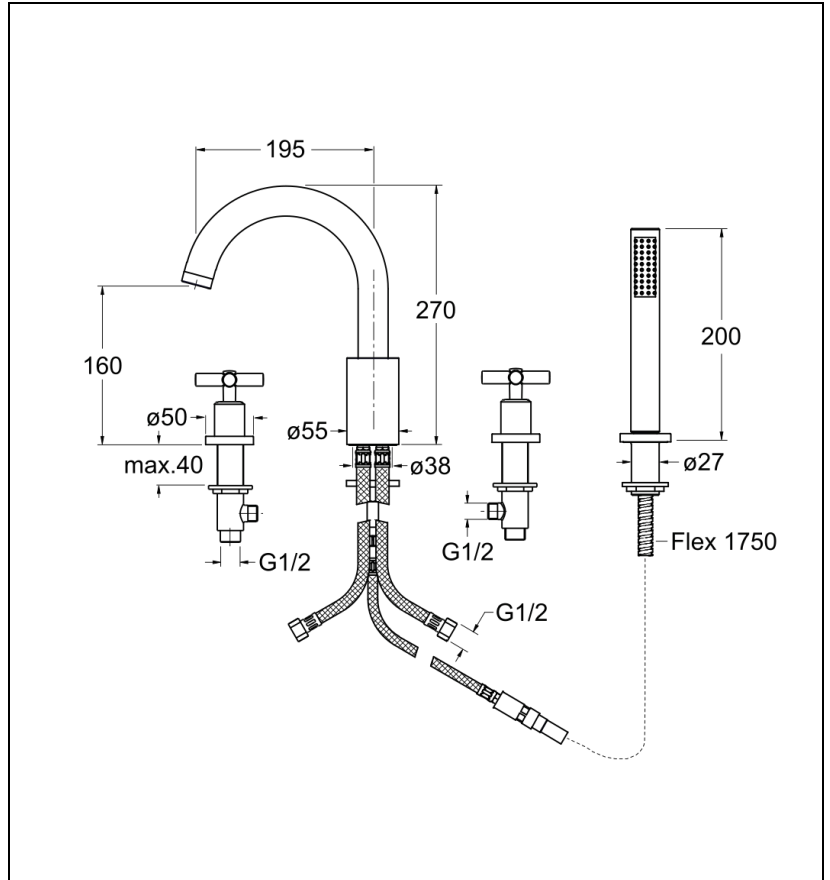

EV10451 : Bain douche 4 trous sur gorge
EXECUTIVE

51 > chromé

Caractéristiques

- Inverseur douchette à la base du bec,
- Flexible douchette longueur utile 1.4 m
- Aérateur anticalcaire

- Saillie 195 mm
- Garantie 8 ans