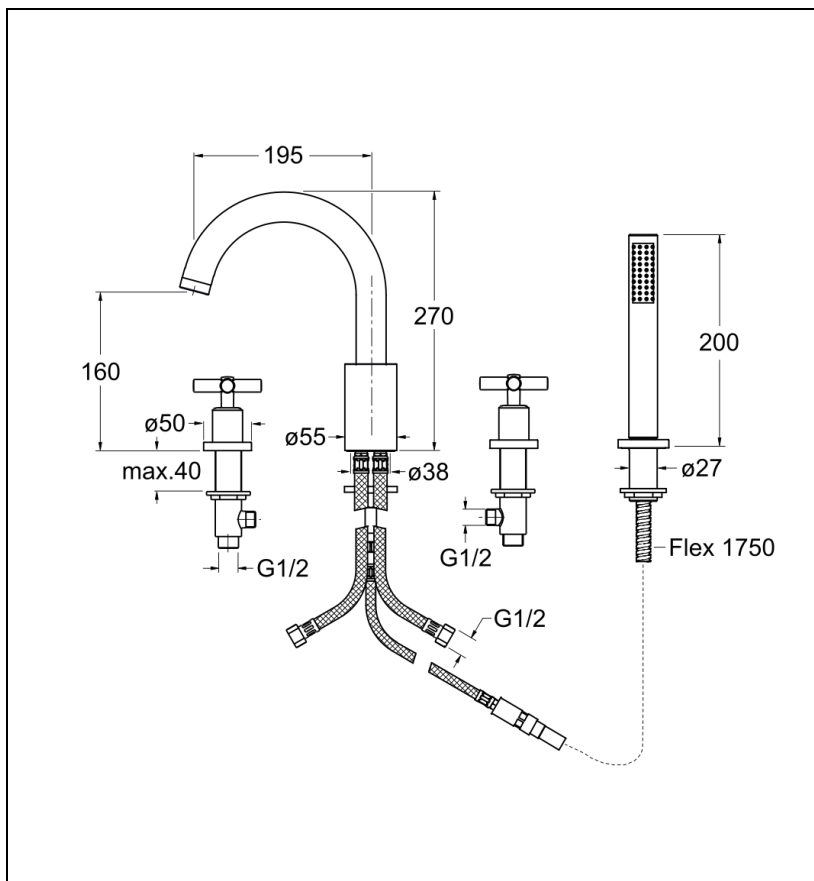

EV10451 : Bain douche 4 trous sur gorge
EXECUTIVE

51 > chromé

Caractéristiques

- Inverseur douchette à la base du bec,
- Flexible douchette longueur utile 1.4 m
- Aérateur anticalcaire
- Saillie 195 mm
- Garantie 8 ans