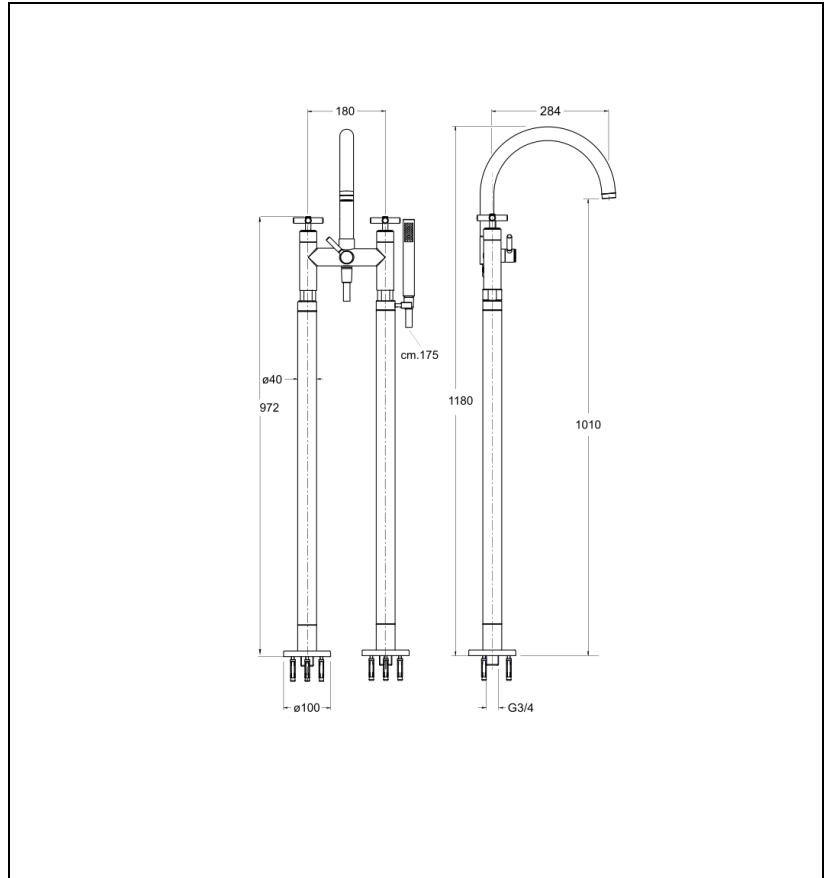

EV10651 : Bain douche sur colonnettes complet EXECUTIVE

CRISTINA
RUBINETTERIE
ondyna

51 > chromé

Caractéristiques

- Complet, hauteur colonnettes 97,2 cm, hauteur sous bec 101 cm
- Flexible "Long Life" 150 cm
- Aérateur anticalcaire
- Saillie 284 mm
- Garantie 8 ans