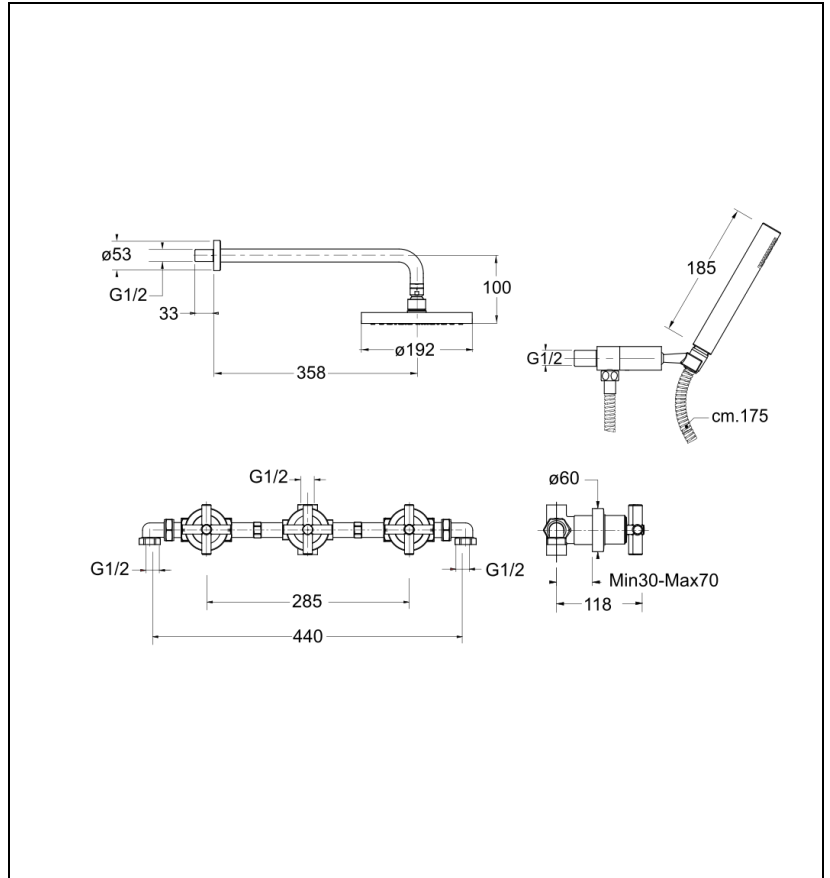

13 > noir mat

Caractéristiques

- Mélangeur 2 sorties; Aérateur anticalcaire
- Bras 350 mm
- Pomme de douche anticalcaire Ø 192 mm
- Garantie 2 ans