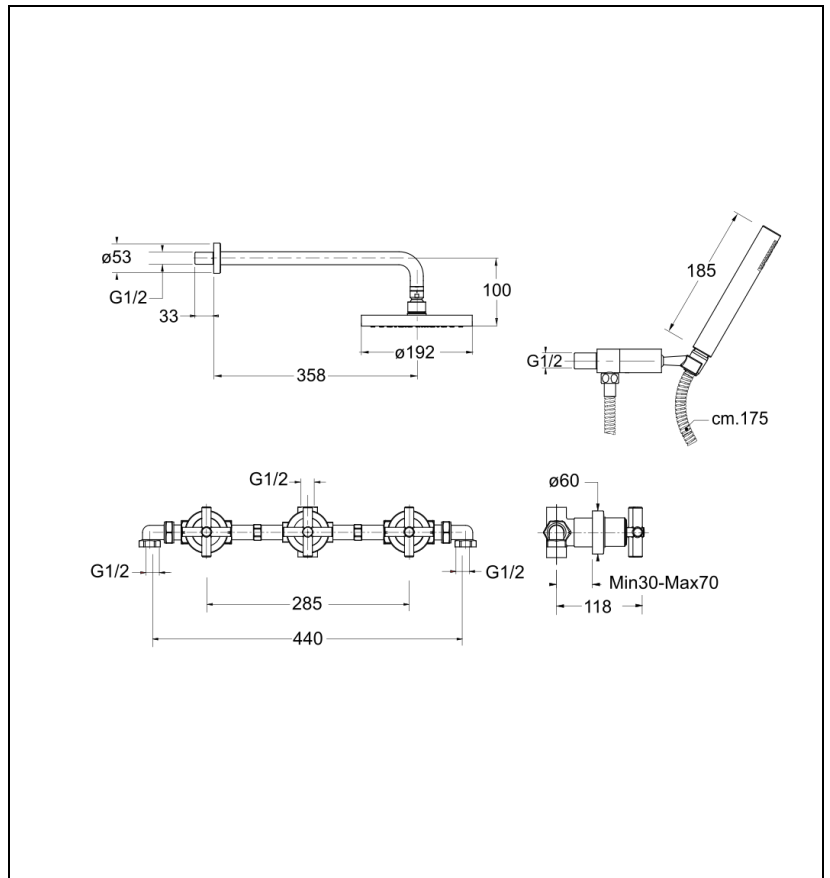

EV11034P : ROBINETTERIE DOUCHE EXECUTIVE
ENCASTREE 2 SORTIES OR ROSE BROSSÉ
EXECUTIVE

CRISTINA
RUBINETTERIE
ondyna

34P > or rose brossé PVD

Caractéristiques

- livré COMPLET avec collecteur, mélangeur 2 sorties
- bras 35 cm, pomme de douche laiton anticalcaire $\varnothing 192$ mm.
- ensemble applique prise d'eau, flexible et douchette
- Nombre de sorties 2
- Garantie 8 ans