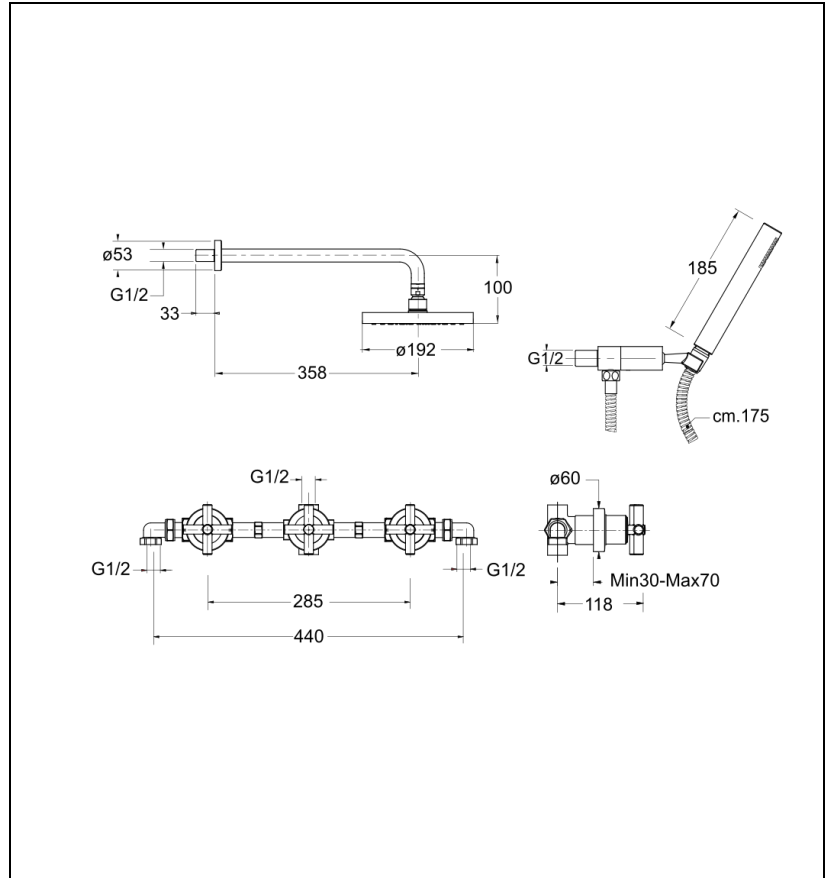

46 > or rose

Caractéristiques

- Mélangeur 2 sorties; Aérateur anticalcaire
- Bras 350 mm
- Pomme de douche anticalcaire Ø 192 mm
- Garantie 8 ans