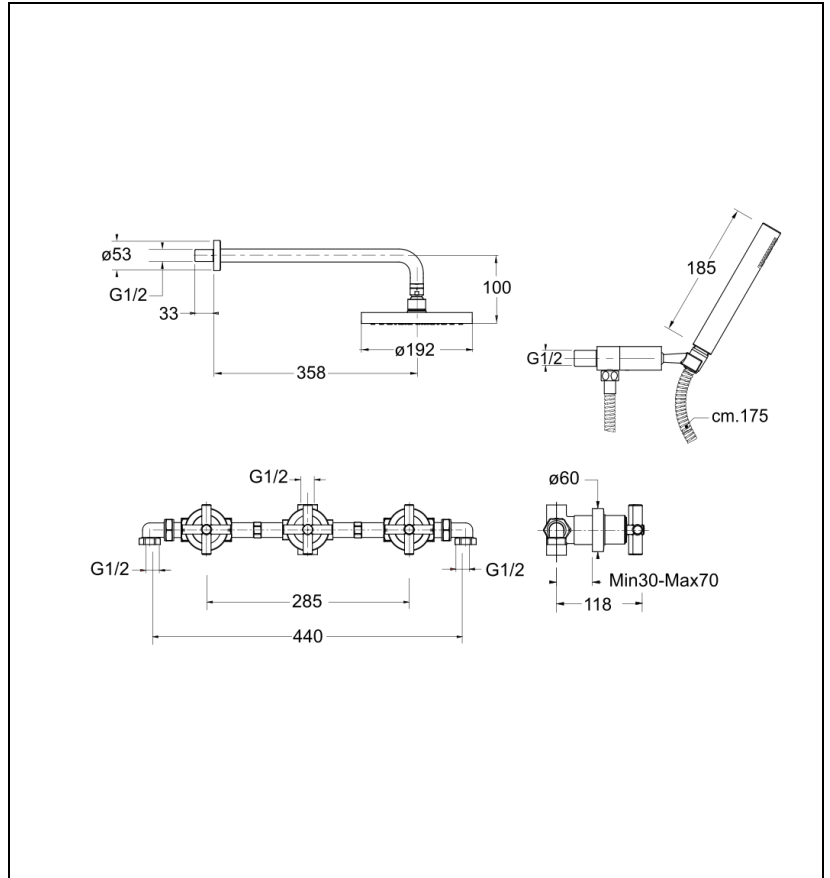

51 > chromé

Caractéristiques

- Mélangeur 2 sorties, aérateur anticalcaire
- Bras 350 mm
- Pomme de douche anticalcaire Ø 192 mm
- Garantie 8 ans