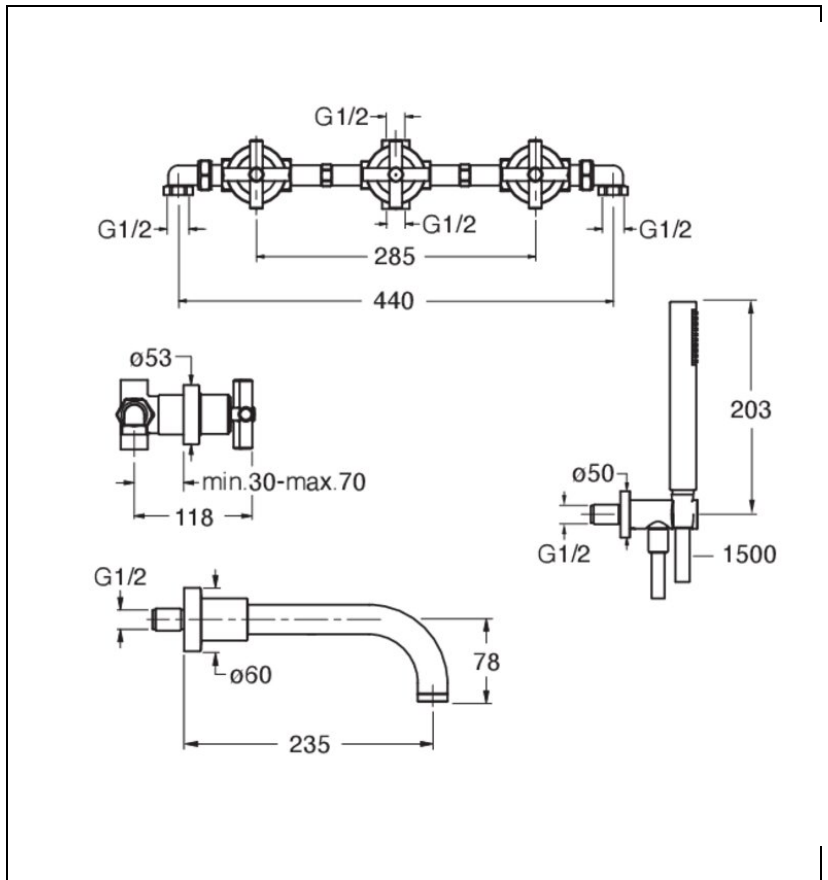

EV11134P : ROBINETTERIE BAIN/DOUCHE  
EXECUTIVE ENCASTRE 2 SORTIES OR ROSE  
BROSSE EXECUTIVE

CRISTINA  
RUBINETTERIE  
ondyna

34P > or rose brossé PVD

## Caractéristiques

- livré COMPLET avec collecteur, mélangeur 2 sorties
- ensemble applique prise d'eau, flexible et douchette
- bec de baignoire
- Saillie 200 mm
- Nombre de sorties 2
- Garantie 8 ans