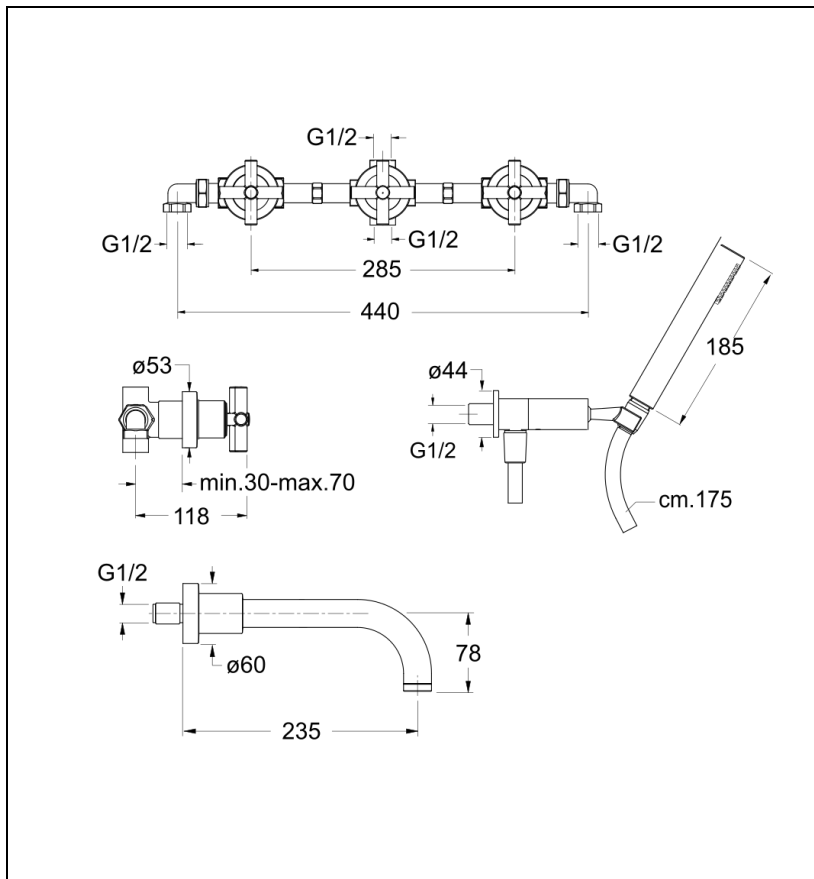

## Caractéristiques

- Mélangeur 2 sorties; Aérateur anticalcaire
- Bras 350 mm
- Saillie 235 mm
- Garantie 8 ans