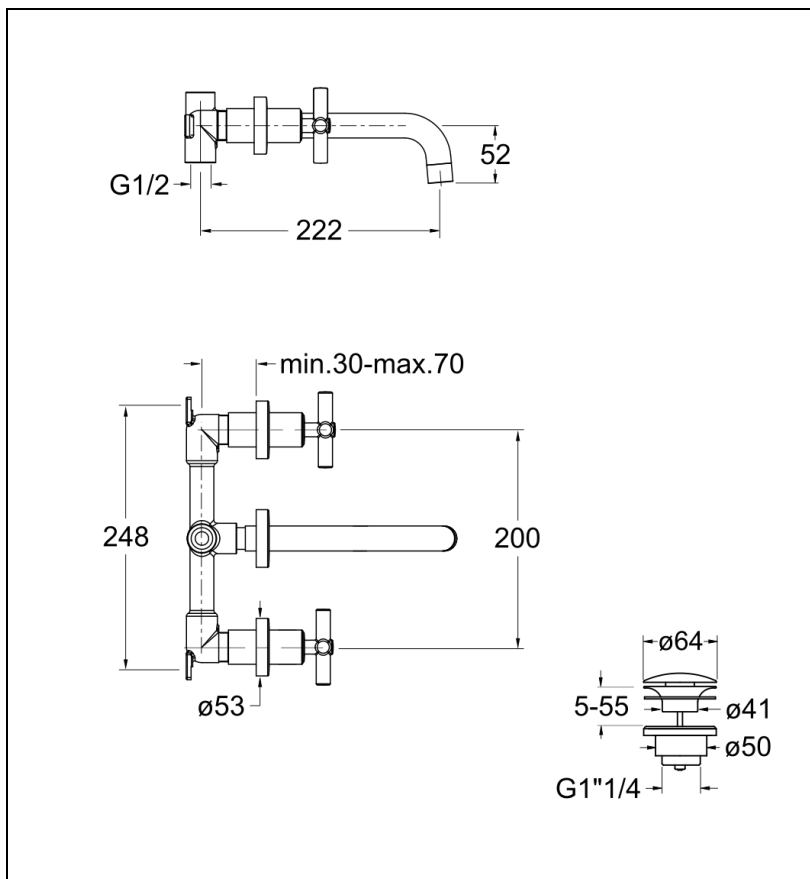

EV11450 : LAVABO EXECUTIVE MURAL 3 TROUS
CHROME + Vidage Up&Down® EXECUTIVE

CRISTINA
RUBINETTERIE
ondyna

Caractéristiques

- Livré complet avec collecteur
- Entraxe 200 mm
- Saillie 180 mm
- Garantie 8 ans