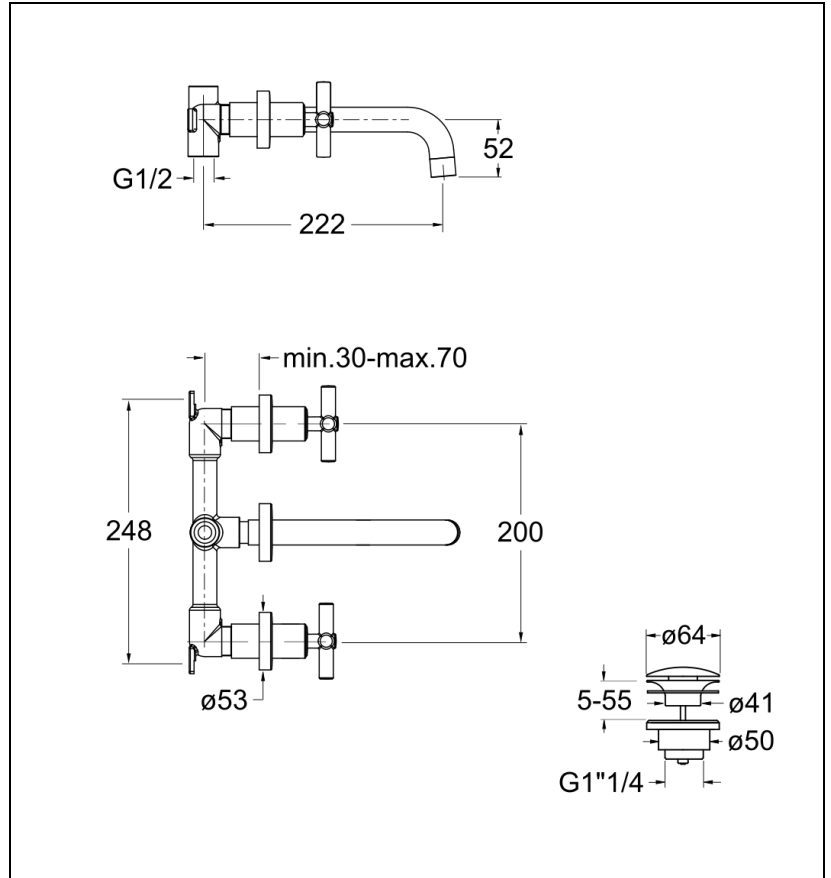

EV11450 : LAVABO EXECUTIVE MURAL 3 TROUS
CHROME + Vidage Up&Down® EXECUTIVE

CRISTINA
RUBINETTERIE
ondyna

Caractéristiques

- Livré complet avec collecteur
- Entraxe 200 mm
- Saillie 180 mm
- Largeur 385 mm
- Garantie 8 ans