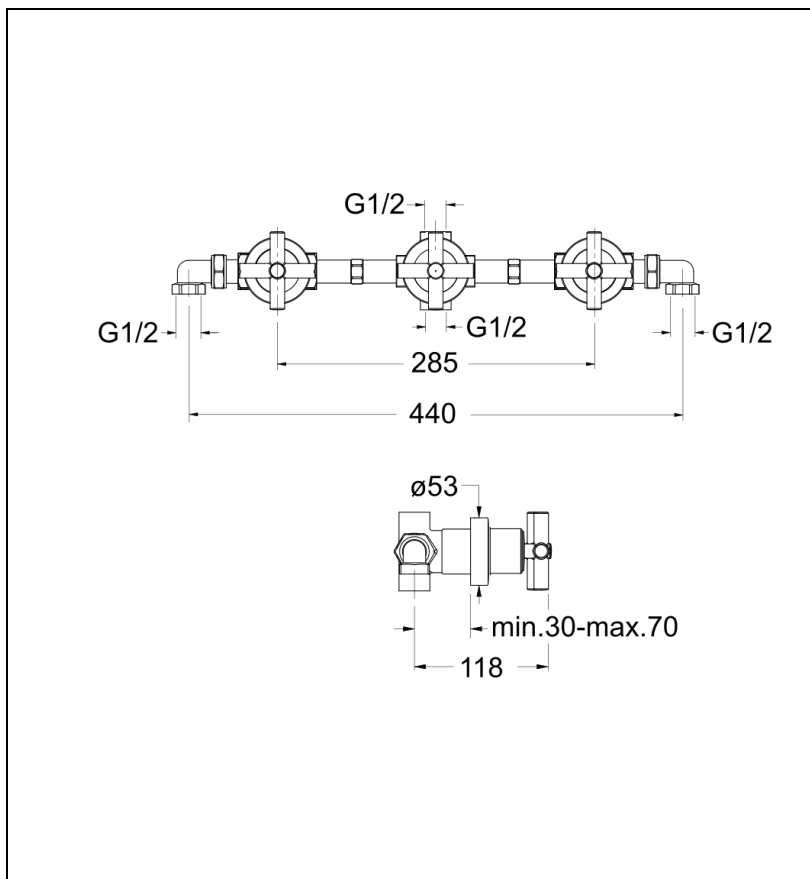

EV11451 : Ensemble douche/bain douche EXECUTIVE

Caractéristiques

- Livré avec collecteur
- Inverseur deux sorties
- Profondeur mini d'encastrement 3 cm, maxi 7 cm
- Largeur 398 mm
- Garantie 8 ans