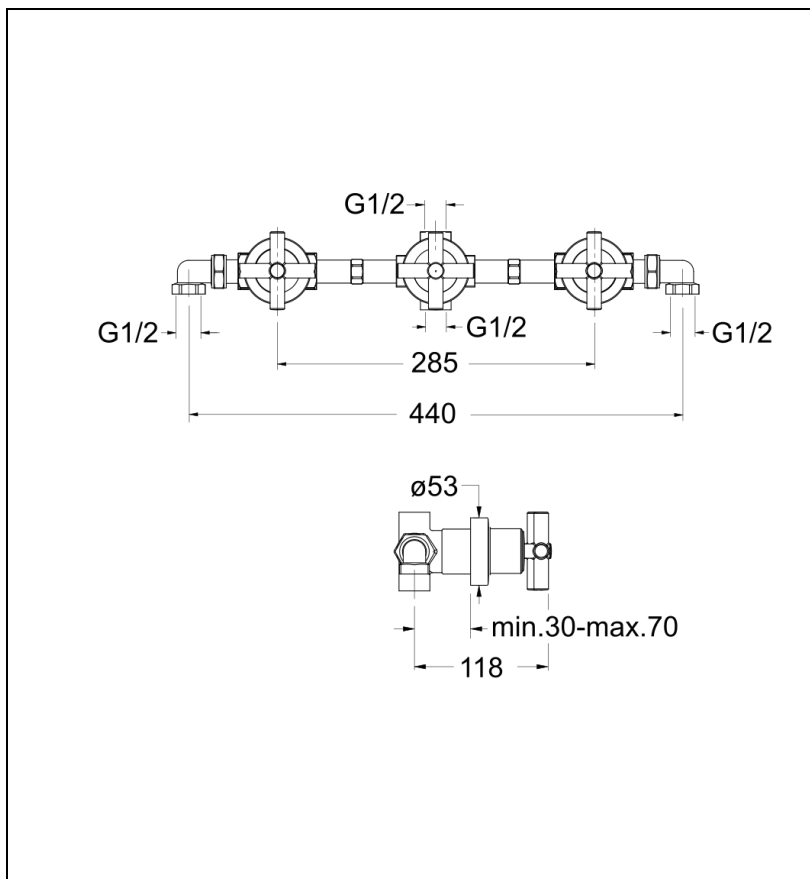

EV11451 : Ensemble douche/bain douche
EXECUTIVE

CRISTINA
RUBINETTERIE
ondyna

Caractéristiques

- Garantie 8 ans