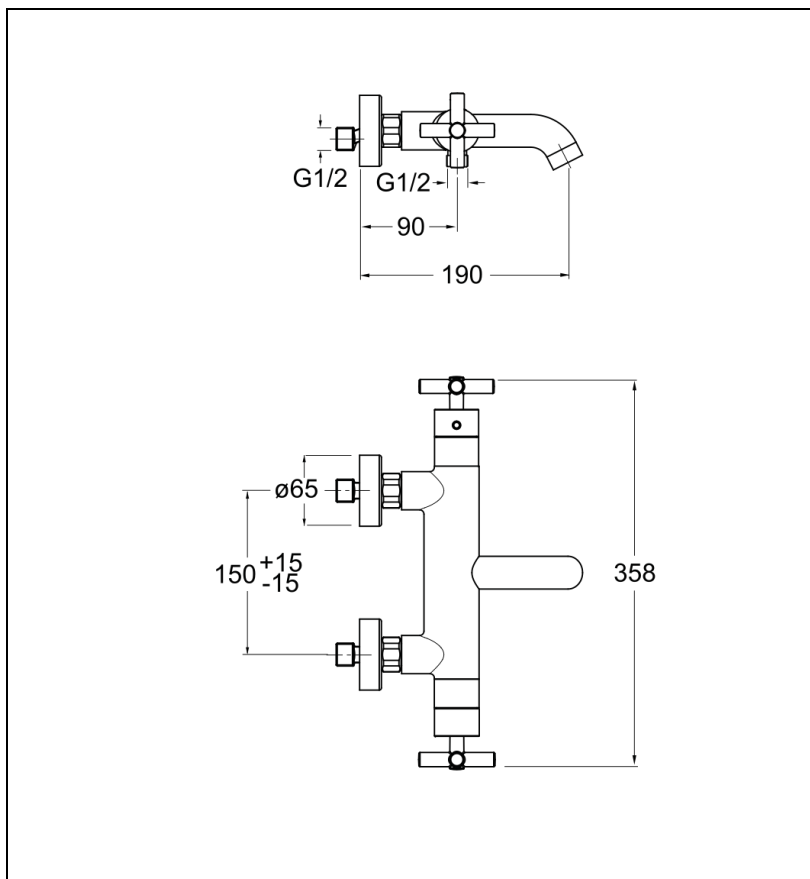

EV15851 : Bain douche thermostatique EXECUTIVE

CRISTINA
RUBINETTERIE

ondyna

51 > chromé

Caractéristiques

- Cartouche thermostatique Vernet, corps et poignée laiton
- Poignée inverseur à l'intérieur du corps
- Aérateur anticalcaire
- Saillie 160 mm
- Garantie 8 ans