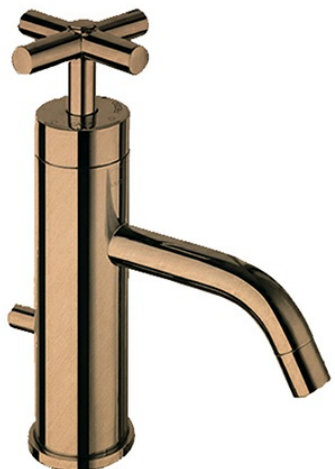

EV20834P : ROBINETTERIE LAVABO EXECUTIVE  
CARTOUCHE PROGRESSIVE OR ROSE BROSSE  
EXECUTIVE

CRISTINA  
RUBINETTERIE  
ondyna

34P > or rose brossé PVD

## Caractéristiques

- aérateur anticalcaire économie d'eau 5l/min
- flexibles inox anti-torsion pour installation facilitée
- Hauteur 200 mm
- Saillie 123 mm
- Hauteur sous bec 66 mm
- Vidage à tirette laiton
- Garantie 8 ans