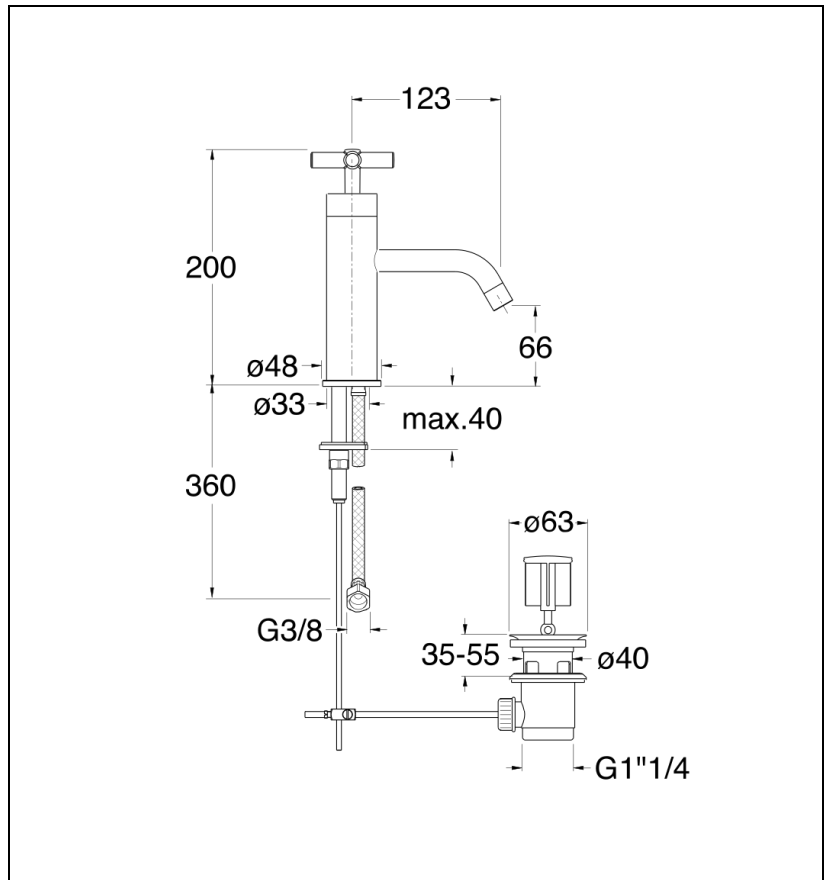

EV20834P : ROBINETTERIE LAVABO EXECUTIVE
CARTOUCHE PROGRESSIVE OR ROSE BROSSE
EXECUTIVE

CRISTINA
RUBINETTERIE
ondyna

34P > or rose brossé PVD

Caractéristiques

- aérateur anticalcaire économie d'eau 5l/min
- flexibles inox anti-torsion pour installation facilitée
- Hauteur 200 mm
- Saillie 123 mm
- Hauteur sous bec 66 mm
- Vidage à tirette laiton
- Garantie 8 ans