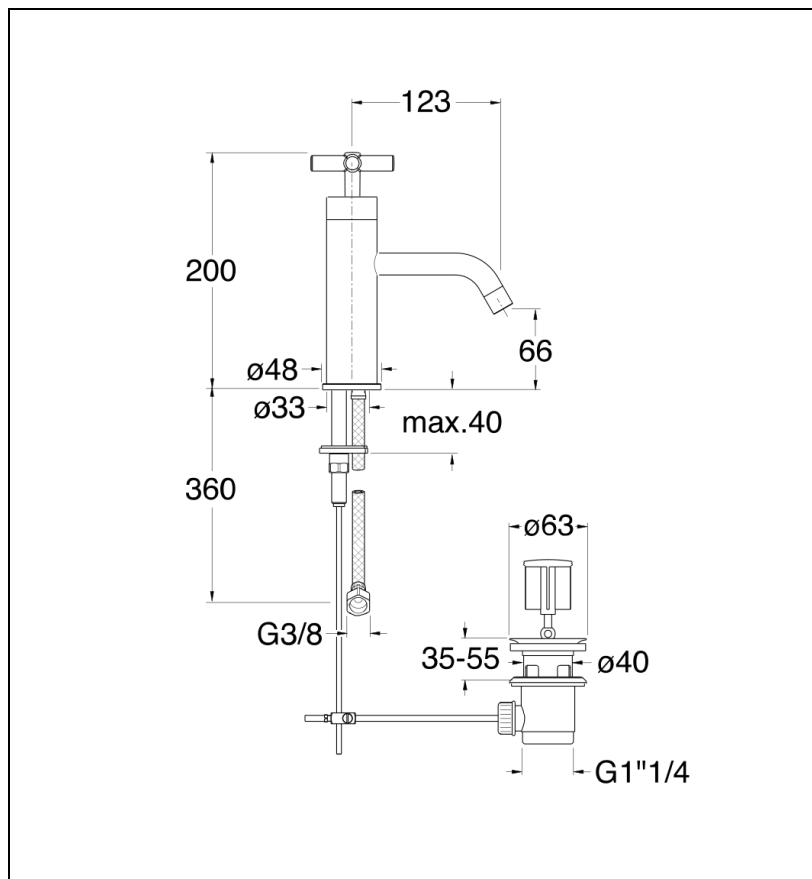

EV20851 : Mitigeur lavabo EXECUTIVE

CRISTINA  
RUBINETTERIE

ondyna

51 > chromé

## Caractéristiques

- Avec vidage
- Aérateur anticalcaire
- Saillie 123 mm
- Garantie 8 ans