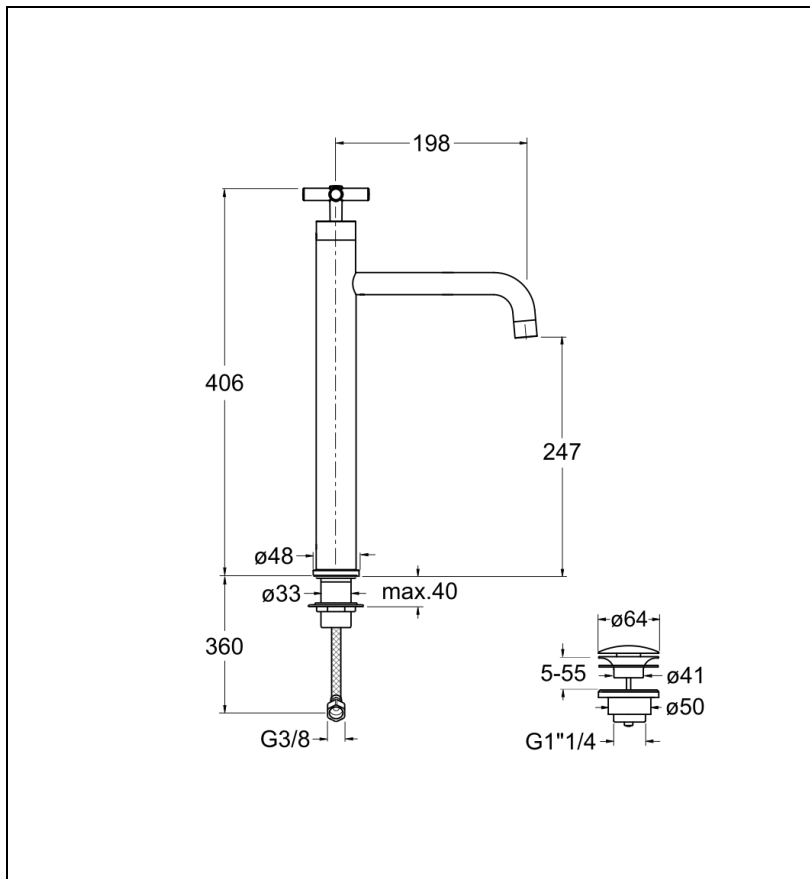

EV20934 : Mitigeur lavabo haut cartouche progressive EXECUTIVE

CRISTINA
RUBINETTERIE
ondyna

34 > or rose brossé

Caractéristiques

- Sans vidage
- Hauteur sous bec 247 mm
- Aérateur anticalcaire
- Saillie 198 mm
- Garantie 8 ans