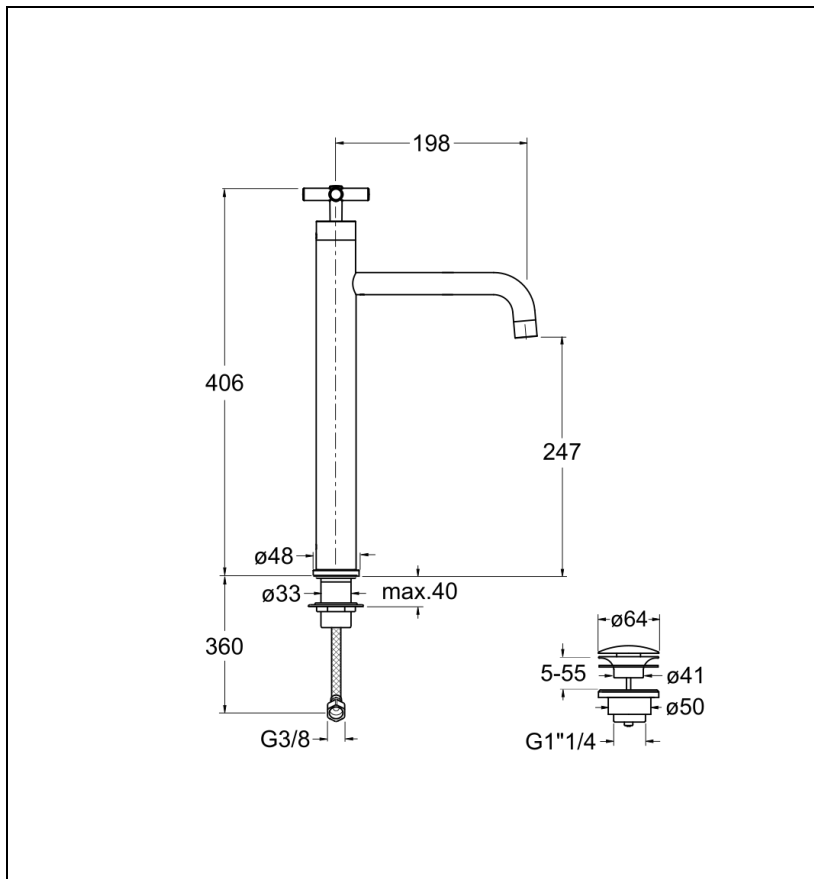

EV20934 : Mitigeur lavabo haut cartouche progressive EXECUTIVE

CRISTINA
RUBINETTERIE
ondyna

34 > or rose brossé

Caractéristiques

- Sans vidage
- Hauteur sous bec 247 mm
- Aérateur anticalcaire
- Saillie 198 mm
- Garantie 8 ans