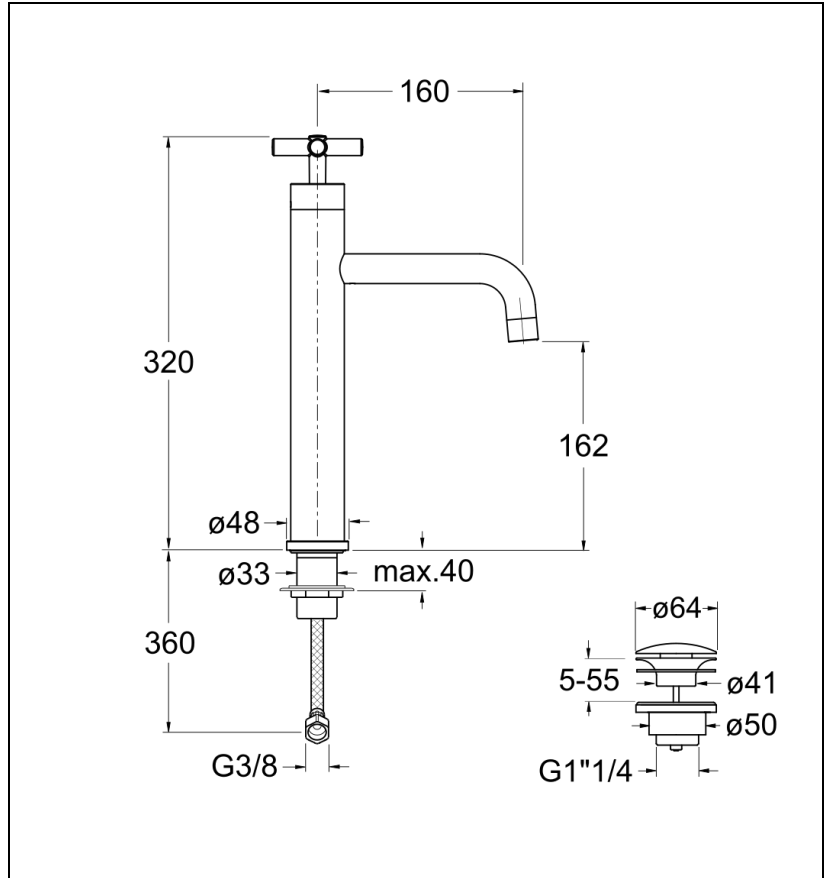

## Caractéristiques

- Hauteur sous bec 160 mm
- Aérateur anticalcaire
- Saillie 160 mm
- Garantie 8 ans